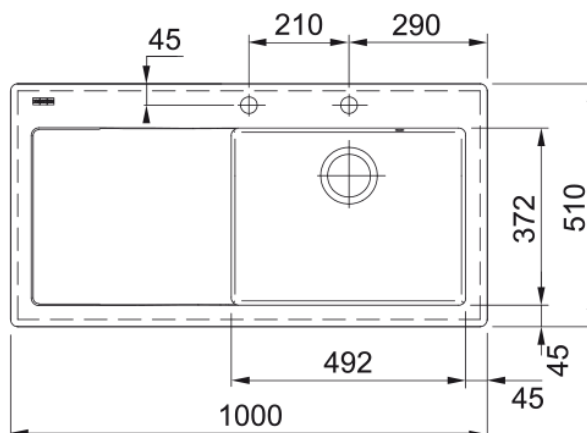

MTK 611-100 3 1/2" PKW LHD WRO 2TH Pearg | 124.0380.245

Technical Data

välimus

Valamu tüüp	Kraanikauss (nööriaga)
Materjali tüüp	Keraamiline
Kausside arv	1
Värv	Pärhall matt
Lõpetama	Matt

möödud

Väline: paremalt vasakule	1000.0
Väline suurus: eest taha	510.0
Kauss 1: paremalt vasakule	492.0
Kauss 1 suurus: eest taha	372.0
Kauss 1: sügavus	190.0
Väljalõike: paremalt vasakule	980.0
Väljalõike suurus: eest taha	490.0

paigaldusviis

Minimaalne kapi suurus	60 cm
------------------------	-------

Toote spetsifikatsioonid

Paigaldamise tüüp	Sisend
Jäätmete väljalaskeava	3 1/2"
Drenaažitoru asukoht	Vasakul Pool

toote tuvastamine