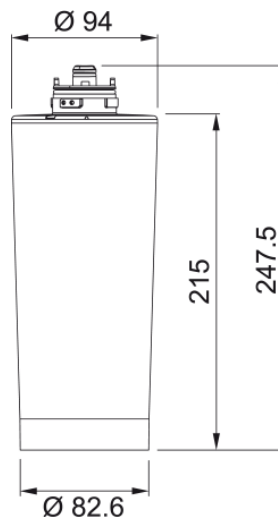

# Filter cartridge PRO M | 120.0305.558