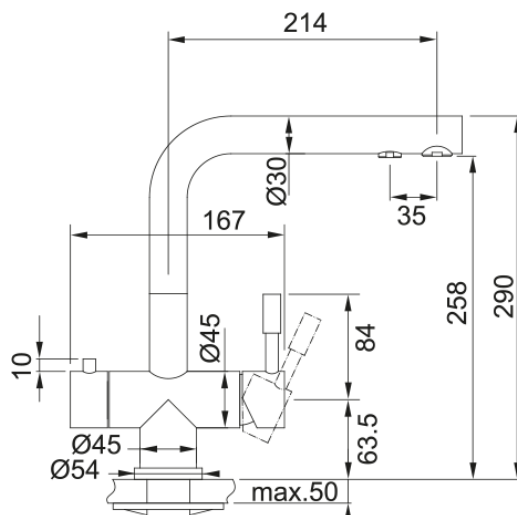

Franke Wellfresh 110 with Brita System | 120.0179.563

Franke Wellfresh 110 with Brita System

välimus

Tila versioon	L - tila
Värv	Roostevaba teras
Materjali tüüp	Roostevaba teras 304

möödud

Kraaniava läbimõõt	35 mm
Ventiili mõõdud	35 mm

paigaldusviis

Fikseerimise tüüp	Sääre
Veevarustusvooliku ühendus	3/8"
Veevarustusvooliku pikkus	600 mm

Toote spetsifikatsioonid

Surve	Kõrgsurve
Versioon	Pöörlev tila
Kraani toimivus	Kahekordne hoob
Kraani pööramine	360°