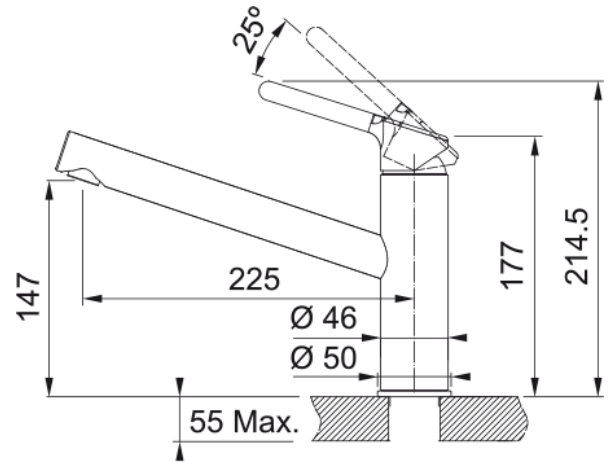

Tap Orbit Swivel Top HP MB | 115.0659.964

Technical Data

välimus

Tila versioon	I - kaldu tila
Värv	Mattmust
Materjali tüüp	Messing
Paindlik vooliku materjal	Nailon hall

mõõdud

Kraaniava läbimõõt	35 mm
Ventiili mõõdud	35 mm

paigaldusviis

Fikseerimise tüüp	Sääre
Veevarustusvooliku ühendus	3/8"
Veevarustusvooliku pikkus	450 mm

Toote spetsifikatsioonid

Surve	Kõrgsurve
Versioon	Pöörlev tila
Kraani toimivus	Ülemine hoob
Kraani pööramine	360°