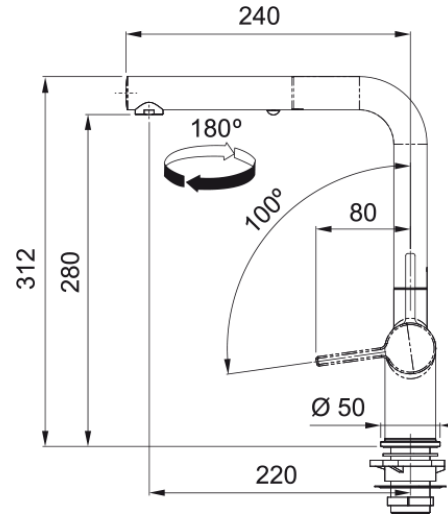

Tap Active L pull out 2 jets CHR/OS | 115.0653.389

Technical Data

välimus

Tila versioon	L - tila
Värv	Bi-kroom/auster
Materjali tüüp	Messing
Paindlik vooliku materjal	Nailon hall
Dušši materjal	Messing

mõõdud

Kraaniava läbimõõt	35 mm
Ventiili mõõdud	35 mm

paigaldusviis

Fikseerimise tüüp	Sääre
Veevarustusvooliku ühendus	3/8"
Veevarustusvooliku pikkus	450 mm

Toote spetsifikatsioonid

Surve	Kõrgsurve
Versioon	Väljatõmmatav pihusti
Kraani toimivus	Külghoob
Kraani pööramine	180°

toote tuvastamine

Toote bränd	FRANKE
Süsteem	Maris
Mudelite valik	Active

omadused

Öko vee säästmine	Jah
Aeraatori tüüp	Laminaarne

Features