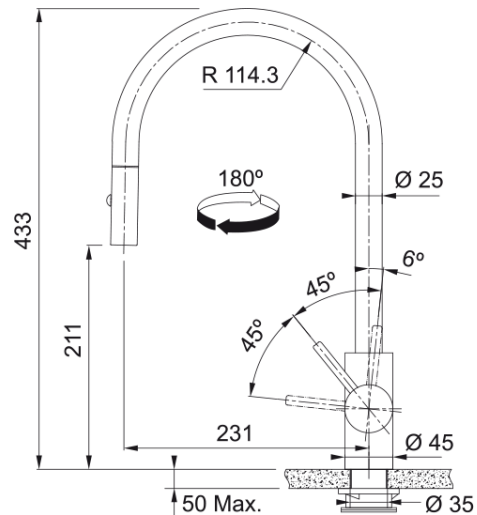

Tap Eos Neo Pull Down Side HP AN | 115.0628.256

Technical Data

välimus

Tila versioon	J - tila
Värv	Antratsiit
Materjali tüüp	Roostevaba teras 304
Paindlik vooliku materjal	Nailon must
Dušši materjal	Roostevaba teras

mõõdud

Kraaniava läbimõõt	35 mm
Ventiili mõõdud	35 mm

paigaldusviis

Fikseerimise tüüp	Sääre
Veevarustusvooliku ühendus	3/8"
Veevarustusvooliku pikkus	450 mm

Toote spetsifikatsioonid

Surve	Kõrgsurve
Versioon	Spray
Kraani toimivus	Külghoob
Kraani pööramine	180°