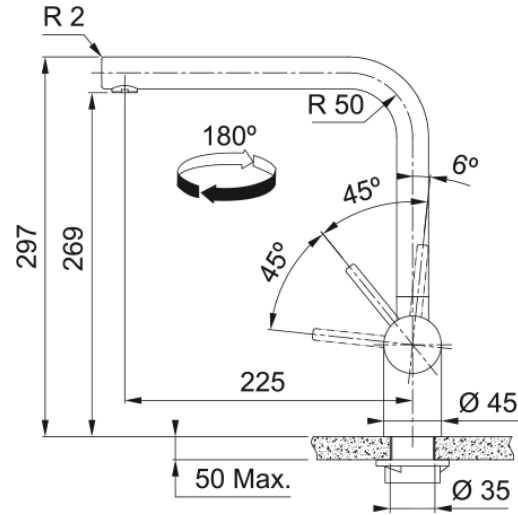

Tap Atlas Neo Spout Side HP CL | 115.0628.206

Technical Data

välimus

Tila versioon	L - tila
Värv	Šampanja kuld
Materjali tüüp	Roostevaba teras 304

mõõdud

Kraaniava läbimõõt	35 mm
Ventiili mõõdud	35 mm

paigaldusviis

Fikseerimise tüüp	Sääre
Veevarustusvooliku ühendus	3/8"
Veevarustusvooliku pikkus	450 mm

Toote spetsifikatsioonid

Surve	Kõrgsurve
Versioon	Pöörlev tila
Kraani toimivus	Külghoob
Kraani pööramine	180°

toote tuvastamine