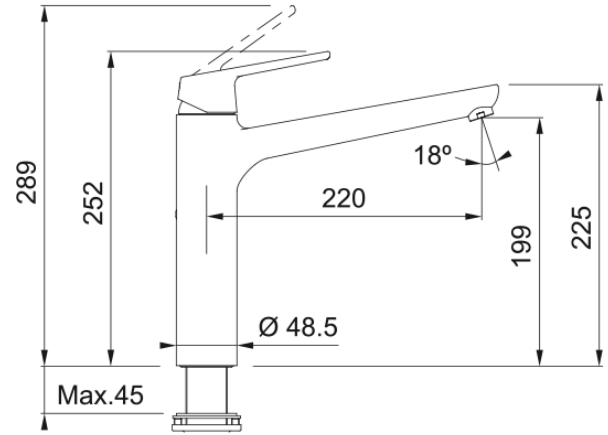

Tap Lift Swivel Top HP matte black | 115.0621.667

Technical Data

välimus

Tila versioon I - kaldu tila

Värv Matt must

Materjali tüüp Messing

möödud

Kraaniava läbimõõt 35 mm

Ventiili möödud 35 mm

paigaldusviis

Fikseerimise tüüp Sääre

Veevarustusvooliku ühendus 3/8"

Veevarustusvooliku pikkus 450 mm

Toote spetsifikatsioonid

Surve Kõrgsurve

Versioon Pöörlev tila