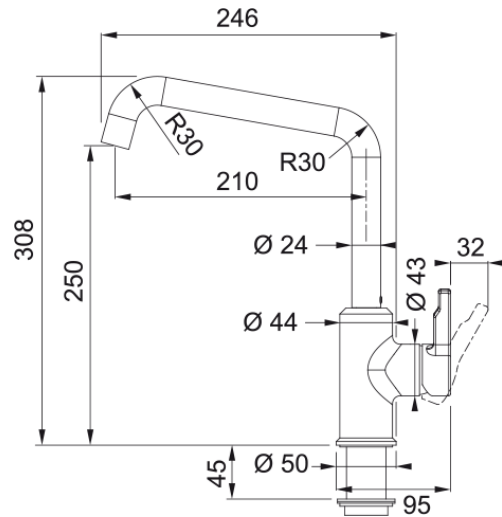

Tap Urban swivel U-spout side HP OS | 115.0595.066

Technical Data

välimus

Tila versioon	U - tila
Värv	Auster
Materjali tüüp	Messing

mõõdud

Kraaniava läbimõõt	35 mm
Ventiili mõõdud	35 mm

paigaldusviis

Fikseerimise tüüp	Sääre
Veevarustusvooliku ühendus	3/8"
Veevarustusvooliku pikkus	450 mm

Toote spetsifikatsioonid

Surve	Kõrgsurve
Versioon	Pöörlev tila
Kraani toimivus	Külghoob
Kraani pööramine	360°

toote tuvastamine

Toote bränd	FRANKE
Süsteem	Maris
Mudelite valik	URBAN

omadused

Öko vee säästmine	Ei
Aeraatori tüüp	Mündipesa