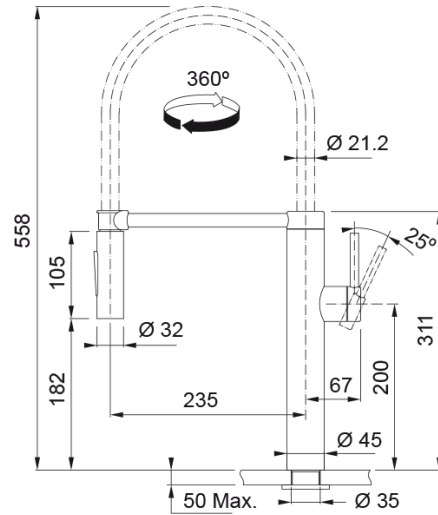

Tap Pescara XL semi-pro side HP SS Europ | 115.0472.959

Technical Data

välimus

Tila versioon	S - poolprofessionaalne
Värv	Roostevaba teras
Materjali tüüp	Roostevaba teras 304
Paindlik vooliku materjal	Metall
Duši materjal	Plastik

möödud

Kraaniava läbimõõt	35 mm
Ventiili mõõdud	35 mm

paigaldusviis

Fikseerimise tüüp	Sääre
Veevarustusvooliku ühendus	3/8"
Veevarustusvooliku pikkus	450 mm

Toote spetsifikatsioonid

Surve	Kõrgsurve
Versioon	Kahekordne pihustus
Kraani toimivus	Külghoob
Kraani pööramine	360°