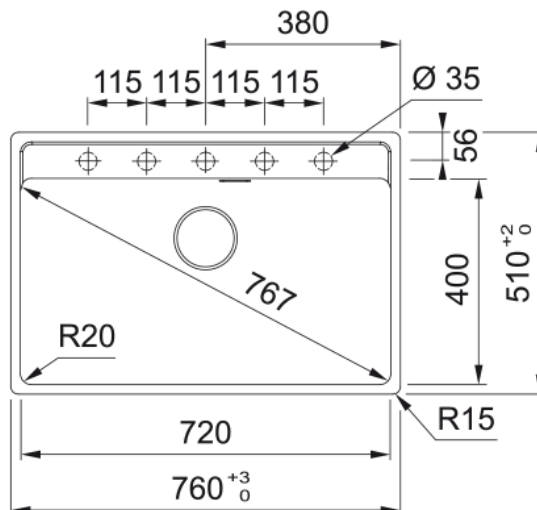

MRG 210/110-72 3 1/2" PKW TL ND HOF ON | 114.0659.089

Technical Data

välimus

Valamu tüüp	Kauss (ilma äravooluta)
Materjali tüüp	Graniit
Kausside arv	1
Värv	Oonüks
Lõpetama	Mitte ühtegi

möödud

Väline: paremalt vasakule	753.0
Väline suurus: eest taha	503.0
Kauss 1: paremalt vasakule	720.0
Kauss 1 suurus: eest taha	399.0
Kauss 1: sügavus	200.0
Väljalõike: paremalt vasakule	754.0
Väljalõike suurus: eest taha	504.0

paigaldusviis

Minimaalne kapi suurus	80 cm
------------------------	-------

Toote spetsifikatsioonid

Paigaldamise tüüp	Flushmount
Paigaldamise tüüp	Allamäge
Jäätmete väljalaskeava	3 1/2"
Drenaažitoru asukoht	Äravoolutoru Pole