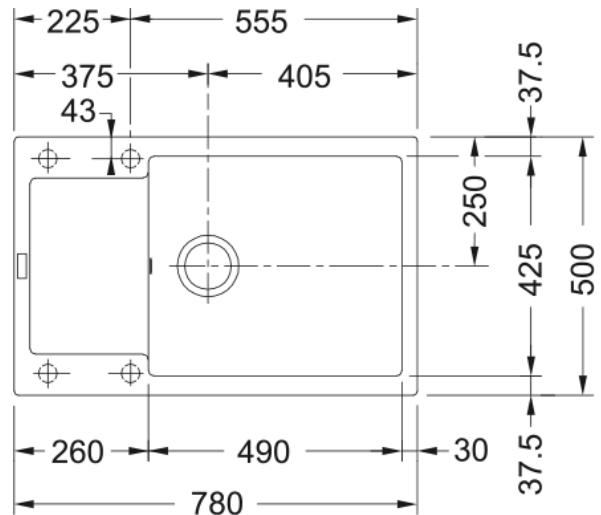

# MRG 611-78 XL 3 1/2" WWK BSWT REV Polarw | 114.0479.022

### möödud

Väline: paremalt vasakule	780.0
Väline suurus: eest taha	500.0
Kauss 1: paremalt vasakule	490.0
Kauss 1 suurus: eest taha	425.0
Kauss 1: sügavus	200.0
Väljalõike: paremalt vasakule	760.0
Väljalõike suurus: eest taha	480.0

### Toote spetsifikatsioonid

Paigaldamise tüüp	Sisend
Jäätmete väljalaskeava	3 1/2"
Drenaažitoru asukoht	Pööratav Äravoolutoru