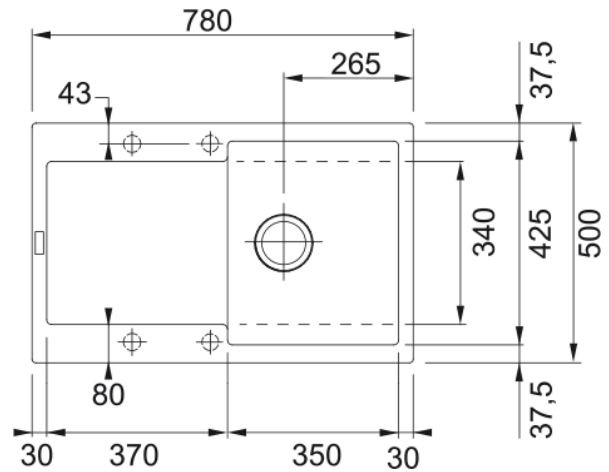

MRG 611-78 3 1/2" BSWT REV WOF Cashmere | 114.0302.705

Technical Data

välimus

| | |
|----------------|------------------------|
| Valamu tüüp | Kraanikauss (nööriiga) |
| Materjali tüüp | Graniit |
| Kausside arv | 1 |
| Värv | Auster |
| Lõpetama | Mitte ühtegi |

möödud

| | |
|-------------------------------|-------|
| Väline: paremalt vasakule | 780.0 |
| Väline suurus: eest taha | 500.0 |
| Kauss 1: paremalt vasakule | 350.0 |
| Kauss 1 suurus: eest taha | 425.0 |
| Kauss 1: sügavus | 200.0 |
| Väljalõike: paremalt vasakule | 760.0 |
| Väljalõike suurus: eest taha | 480.0 |

paigaldusviis

| | |
|------------------------|-------|
| Minimaalne kapi suurus | 45 cm |
|------------------------|-------|

Toote spetsifikatsioonid

| | |
|------------------------|-----------------------|
| Paigaldamise tüüp | Sisend |
| Jäätmete väljalaskeava | 3 1/2" |
| Drenaažitoru asukoht | Pööratav Äravoolutoru |