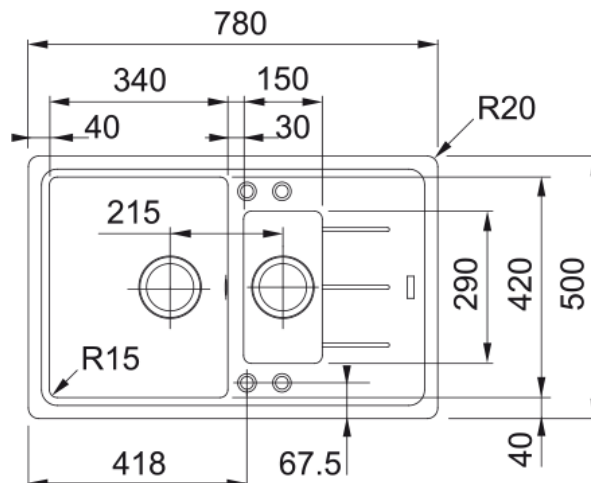

# BFG 651-78 3 1/2" BSWT REV StB stonegrey | 114.0301.367

### möödud

Väline: paremalt vasakule	780.0
Väline suurus: eest taha	500.0
Kauss 1: paremalt vasakule	340.0
Kauss 1 suurus: eest taha	420.0
Kauss 1: sügavus	200.0
Kauss 2: paremalt vasakule	150.0
Kauss 2 suurus: eest taha	290.0
Kauss 2: sügavus	100.0
Väljalõike: paremalt vasakule	760.0
Väljalõike suurus: eest taha	480.0

### Toote spetsifikatsioonid

Paigaldamise tüüp	Sisend
Jäätmete väljalaskeava	3 1/2"
Drenaažitoru asukoht	Pööratav Äravoolutoru