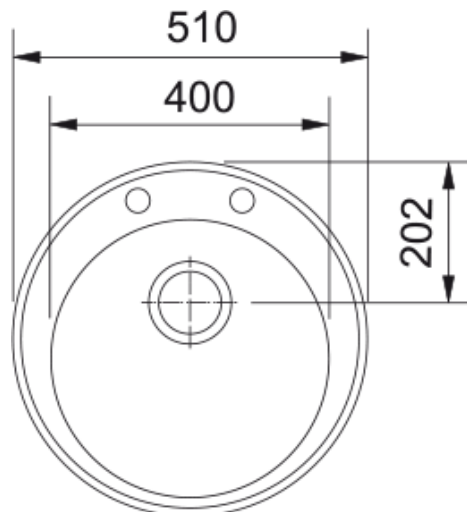

ROG 610-41 3 1/2" WWK BSWT ND stonegrey | 114.0009.505

Technical Data

välimus

Valamu tüüp	Kauss (ilma äravooluta)
Materjali tüüp	Graniit
Kausside arv	1
Värv	Kivihall
Lõpetama	Mitte ühtegi

möödud

Väline: paremalt vasakule	510.0
Väline suurus: eest taha	510.0
Kauss 1: paremalt vasakule	400.0
Kauss 1 suurus: eest taha	400.0
Kauss 1: sügavus	195.0

paigaldusviis

Minimaalne kapi suurus	45 cm
------------------------	-------

Toote spetsifikatsioonid

Paigaldamise tüüp	Sisend
Jäätmete väljalaskeava	3 1/2"
Drenaažitoru asukoht	Äravoolutoru Pole

toote tuvastamine

Toote bränd	FRANKE
Süsteem	Mitte ükski
Mudeli valik	Ronda
Heakskiidu logo	CE
Heakskiidu logo	UKCA

omadused

Kanaliseerimisitoru number	Äravoolutoru pole
Toote pöördumus	Ei
Kraanide ripp	Jah

Features

Jäätmekomplekt sisaldab	Jah
Jäätmekomplekti tüüp	Automaatse keeramise nupp
Sifoon kaasas	Ei
Kraani aukude arv	2 - eelnevalt puuritud
Seebi dosaatori auk	Ei