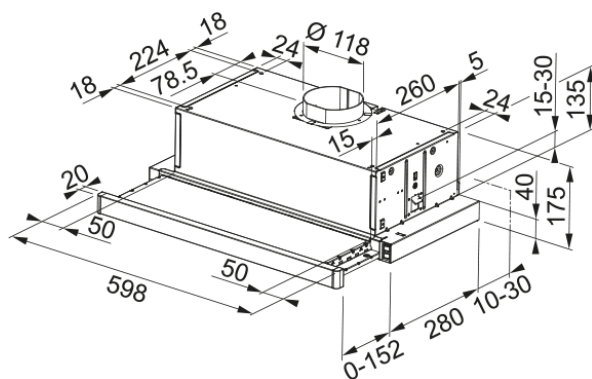

HOOD FTC 601 BK/GL FRANKE | 110.0439.279

HOOD FTC 601 BK/GL FRANKE

välimus

Kapuutsi kategooria Välja tõmbama

Viimistlus Must/klaas

mõõdud

Laius mm 600.0

Diam. õhu väljalaskeava 120

energia võimsus

Pistiku tüüp EU

Aastane energiatarbimine AEC 85.4

Dünaamiline klass E

Valgusefektiivsuse klass A

Rasva filtreerimise tõhusus Cl C

Mootori pingeline 220-240V 50-60Hz

Mootor Gr komm.nimi D22 430

Mootori arv 1

paigaldusviis

Paigaldamine Kabinet

Toote spetsifikatsioonid

Õhukvaliteedi andur Ei

Energiatõhususe klass D

Tagaväljund Ei

Tilgavaba Ei

UI Type Liugur

Lamp Type Ümmargune LED-kohtvalgusti

toote tuvastamine

Toote kaubamärk FRANKE

Süsteem Smart

Mudelite valik FLEXA