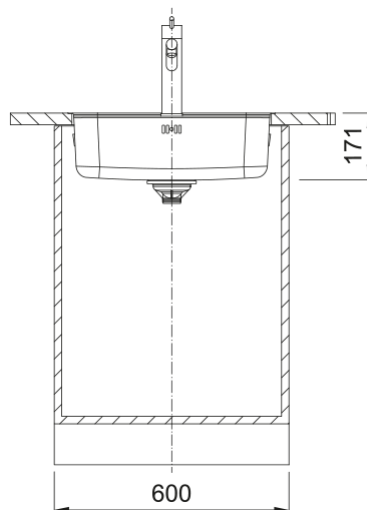

SRX 210-50TL 3 1/2" IN | 127.0691.159

SRX 210-50TL 3 1/2" IN

Egenskaber

Vasketype	Vask
Materialetype	Rustfri stål
Antal kummer	1
Farve	Stål
Overfladefinish	Poleret

Dimensioner

Udvendig mål højre - venstre	530.0
Udvendig mål forkant - bagkant	510.0
Dimen. vask 1: højre - venstre	500.0
Dimen. vask 1: front - bagkant	400.0
Dybde primær kumme	171.0

Installation

Skab fra	60 cm
----------	-------

Produkt specifikation

Installationmetode	Planlimning
Installationmetode	Slimtop
Afløbstype	3 1/2"
Placering af afløbsbakke	Ingen
Bakke 1: tilbehørshylde	Nej
Montering	Lommeclips
Montering	Klempose