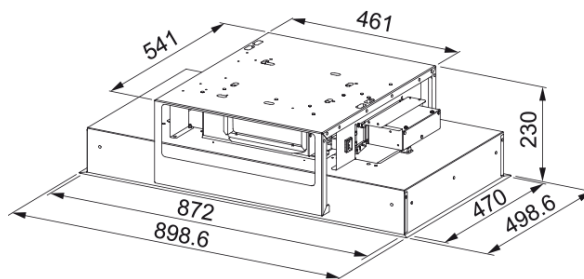

Deckenhaube Mythos Full Light | 350.0679.886

Technische Daten

Produktinformationen

Dunstabzugshauben Kategorie Deckenhaube

Oberflächenfinish Edelstahl / weisses Glas

Abmessungen

Breite in mm 900.0

Durchmesser Abluftstutzen Rechteckig

Energiewerte

Anschluss Ohne Stecker

Jährlicher Energieverbrauch 55.4

Dynamische Wirkungsgradklasse A

Lichteffizienzklasse E

Lüftungstechnik E

Motorspannung 220-240V 50-60Hz

Motortyp MULTIFAN A++ CIELO

Anzahl Motoren 1

Installation

Installation Insel

Leistung

Geschwindigkeit 1

Durchflussmenge (m³h) 200.0

Maximaler Druck 190.0

Watt 15.0

Lautstärke in dB 43.0

Geschwindigkeit 2

Durchflussmenge (m³h) 350.0

Maximaler Druck 500.0

Watt 60.0

Lautstärke in dB 56.0