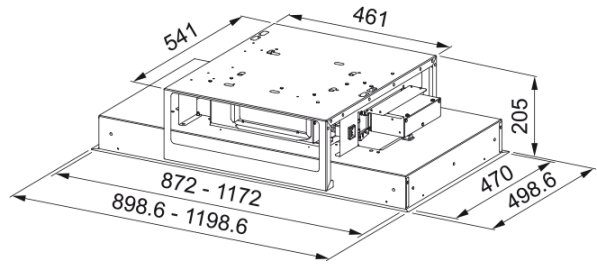

Deckenhaube Mythos 120cm | 350.0679.882

Technische Daten

Produktinformationen

Dunstabzugshauben Kategorie	Deckenhaube
Oberflächenfinish	Edelstahl

Abmessungen

Breite in mm	1200.0
Durchmesser Abluftstutzen	Rechteckig

Installation

Installation	Insel
--------------	-------

Leistung

Geschwindigkeit	1
Durchflussmenge (m ³ h)	200.0
Maximaler Druck	190.0
Watt	15.0
Lautstärke in dB	43.0
Geschwindigkeit	2
Durchflussmenge (m ³ h)	350.0
Maximaler Druck	500.0
Watt	60.0
Lautstärke in dB	56.0