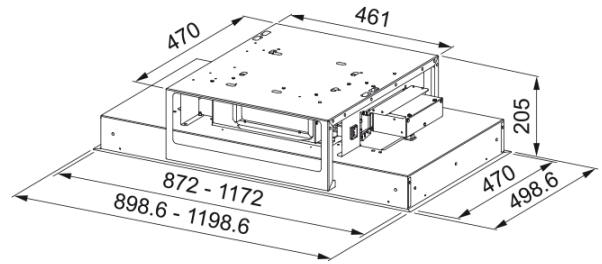

Deckenhaube Maris 120cm | 350.0679.878

Technische Daten

Produktinformationen

Dunstabzugshauben Kategorie	Deckenhaube
Oberflächenfinish	Edelstahl

Abmessungen

Breite in mm	1200.0
Durchmesser Abluftstutzen	Rechteckig