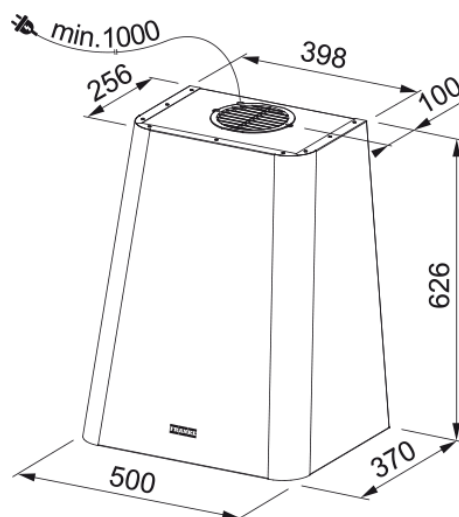

# Wandhaube Smart Deco FSMD 508 WH | 335.0528.005

Wandhaube Smart Deco, FSMD 508 WH 50 cm, Weiß, inkl. Aktivkohlefilter

## Abmessungen

Breite in mm	500.0
Durchmesser Abluftstutzen	150