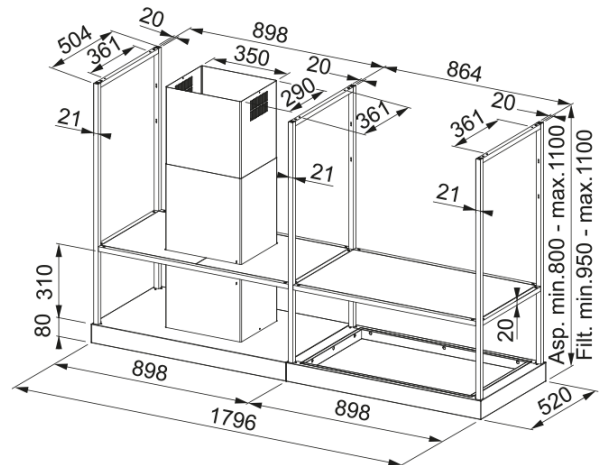

Haube Mythos FMY F180 MB FRANKE | 325.0678.073

Haube Mythos FMY F1800mm, black matt, FRANKE

Produktinformationen

Dunstabzugshauben Kategorie	T-Haube
Oberflächenfinish	Schwarz Extra Matt

Abmessungen

Breite in mm	1800.0
Durchmesser Abluftstutzen	150