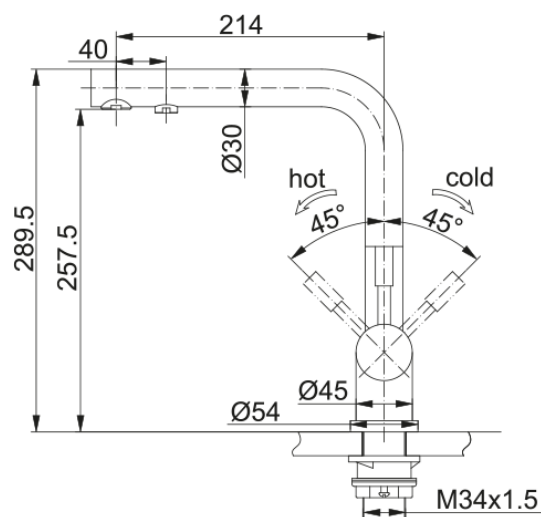

Clear Water L Festauslauf (mit Filter) | 160.0705.404

SET Multifunktionsarmatur Atlas Clear Water 3in1, mechanisch, L- Schwenkauslauf, Seitenbedienung, Hochdruck, Edelstahl

Produktinformationen

Auslauf	L - Auslauf
Farbe	Edelstahl
Material	Edelstahl 304
Material Flexschlauch	Metal

Abmessungen

Höhe	289.5
Durchmesser Armaturenloch	35 mm
Kartuschengröße	35 mm

Installation

Fixierungsart	Befestigungshülse
Flexschlauchverbindung	3/8"
Länge des Wasserschlauchs	500 mm

Produktspezifikationen

Druck	Hochdruck
Version	Festauslauf
Bedienung Armatur	Seitenbedienung
Schwenkbereich	180°

Artikeldaten

Marke	Franke
Produktfamilie	Maris
Model	Atlas

Eigenschaften

ECO Wasserpar System	Nein
Typ Strahlregler	Wabenstruktur
Typ multifunktionales System	Wasserfiltration