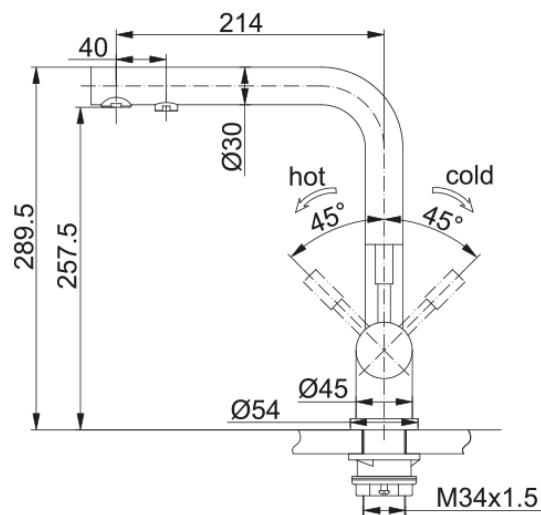

Clear Water L Festauslauf (mit Filter) | 160.0705.404

SET Multifunktionsarmatur Atlas Clear Water 3in1, mechanisch, L- Schwenkauslauf, Seitenbedienung, Hochdruck, Edelstahl

Produktinformationen

Auslauf	L - Auslauf
Farbe	Edelstahl
Material	Edelstahl 304
Material Flexschlauch	Metal

Abmessungen

Durchmesser Armaturenloch	35 mm
Kartuschengröße	35 mm
Höhe	289.5

Installation

Fixierungsart	Befestigungshülse
Flexschlauchverbindung	3/8"
Länge des Wasserschlauchs	500 mm

Produktspezifikationen

Druck	Hochdruck
Version	Festauslauf
Bedienung Armatur	Seitenbedienung
Schwenkbereich	180°

Artikeldaten

Marke	Franke
Produktfamilie	Maris
Model	Atlas

Eigenschaften

ECO Wasserpar System	Nein
Typ Strahlregler	Wabenstruktur
Typ multifunktionales System	Wasserfiltration