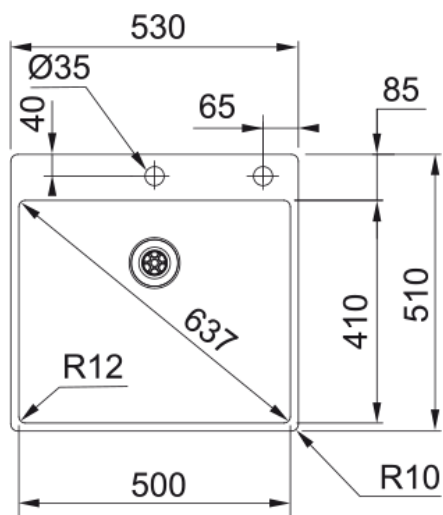

Box BXX 210-50 A | 127.0375.342

Unsere Box-Spülen kombinieren Schweizer Ingenieurskunst mit schlankem, minimalistischem Design und einer langlebigen Pearl-Ausführung, die sich einfach reinigen lässt.

Produktinformationen

Spülentyp	Becken (ohne Abtropfteil)
Material	Edelstahl
Anzahl Becken	1
Farbe	Stahl
Oberflächenfinish	Gebürstet

Abmessungen

Abmessung: Länge	530.0
Abmessung: Breite	510.0
Becken 1: Länge	500.0
Becken 1: Breite	410.0
Becken 1: Tiefe	200.0

Installation

Unterschrank ab	55 cm
-----------------	-------

Produktspezifikationen

Einbauart	Flächenbündig
Einbauart	Slimtop
Ablauf	Integriert
Abtropffläche	Ohne Abtropfteil
Active-Twist-kompatibel	Ja

Artikeldaten