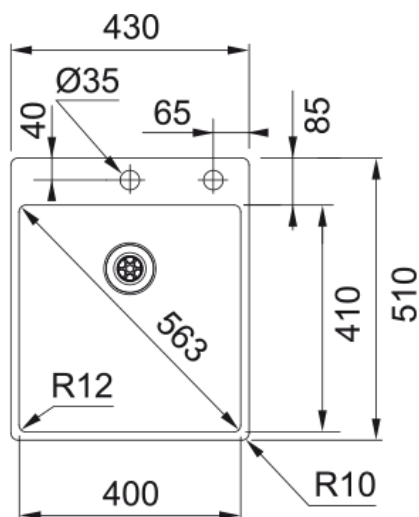

## Box BXX 210-40 A | 127.0375.341

Unsere Box-Spülen kombinieren Schweizer Ingenieurskunst mit schlankem, minimalistischem Design und einer langlebigen Pearl-Ausführung, die sich einfach reinigen lässt.

### Abmessungen

Abmessung: Länge	430.0
Abmessung: Breite	510.0
Becken 1: Länge	400.0
Becken 1: Breite	410.0
Becken 1: Tiefe	200.0