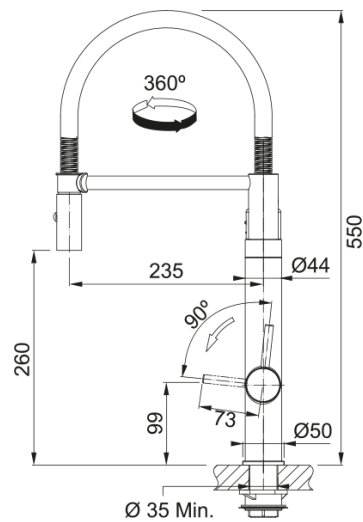

Vital Semi-Pro Brause | 120.0621.313

Vital Filterarmatur Semi-Pro Industrial Black / Edelstahl- Optik (PVD-Beschichtung)

Produktinformationen

Auslauf	S - Semi-Pro
Farbe	Industrial black
Material	Messing
Material Flexschlauch	Metal
Material Brausekopf	Edelstahl

Abmessungen

Durchmesser Armaturenloch	35 mm
Kartuschengröße	35 mm
Höhe	550.0

Installation

Fixierungsart	Befestigungshülse
Flexschlauchverbindung	3/8"
Länge des Wasserschlauchs	600 mm

Produktspezifikationen

Druck	Hochdruck
Version	Doppel-Strahl
Bedienung Armatur	Hebel beidseitig
Schwenkbereich	360°
Durchflussrate Raumtemp Wasser	3.5
Durchflussrate Mischwasser	7.5

Artikeldaten

Marke	Franke
Produktfamilie	Mythos
Model	Vital