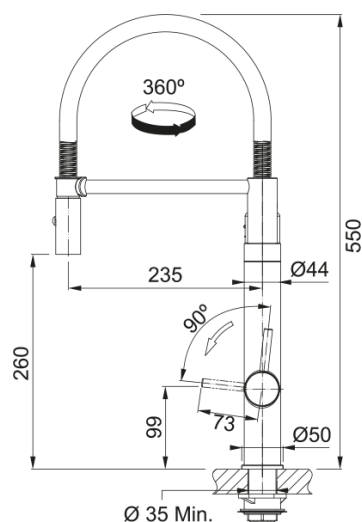

Vital Semi-Pro Brause | 120.0621.313

Vital Filterarmatur Semi-Pro Industrial Black / Edelstahl- Optik (PVD-Beschichtung)

Produktinformationen

| | |
|-----------------------|------------------|
| Auslauf | S - Semi-Pro |
| Farbe | Industrial black |
| Material | Messing |
| Material Flexschlauch | Metal |
| Material Brausekopf | Edelstahl |

Abmessungen

| | |
|---------------------------|-------|
| Höhe | 550.0 |
| Durchmesser Armaturenloch | 35 mm |
| Kartuschengröße | 35 mm |

Installation

| | |
|---------------------------|-------------------|
| Fixierungsart | Befestigungshülse |
| Flexschlauchverbindung | 3/8" |
| Länge des Wasserschlauchs | 600 mm |

Produktspezifikationen

| | |
|--------------------------------|------------------|
| Druck | Hochdruck |
| Version | Doppel-Strahl |
| Bedienung Armatur | Hebel beidseitig |
| Schwenkbereich | 360° |
| Durchflussrate Raumtemp Wasser | 3.5 |
| Durchflussrate Mischwasser | 7.5 |