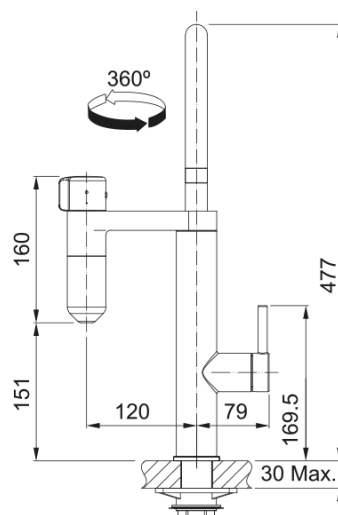

Vital Festauslauf | 120.0621.312

Vital Filterarmatur Festauslauf Industrial Black / Edelstahl- Optik (PVD-Beschichtung)

Produktinformationen

| | |
|----------|------------------|
| Auslauf | J - Auslauf |
| Farbe | Industrial black |
| Material | Messing |

Abmessungen

| | |
|---------------------------|-------|
| Höhe | 477.0 |
| Durchmesser Armaturenloch | 35 mm |
| Kartuschengröße | 35 mm |

Installation

| | |
|---------------------------|-------------------|
| Fixierungsart | Befestigungshülse |
| Flexschlauchverbindung | 3/8" |
| Länge des Wasserschlauchs | 600 mm |

Produktspezifikationen

| | |
|--------------------------------|------------------|
| Druck | Hochdruck |
| Version | Festauslauf |
| Bedienung Armatur | Hebel beidseitig |
| Schwenkbereich | 360° |
| Durchflussrate Raumtemp Wasser | 3.5 |
| Durchflussrate Mischwasser | 12.5 |