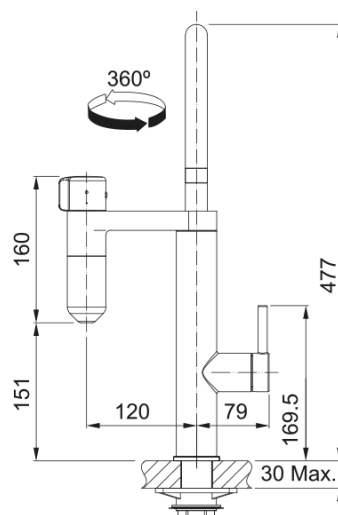

Vital Festauslauf | 120.0621.312

Vital Filterarmatur Festauslauf Industrial Black / Edelstahl- Optik (PVD-Beschichtung)

Produktinformationen

Auslauf	J - Auslauf
Farbe	Industrial black
Material	Messing

Abmessungen

Durchmesser Armaturenloch	35 mm
Kartuschengröße	35 mm
Höhe	477.0

Installation

Fixierungsart	Befestigungshülse
Flexschlauchverbindung	3/8"
Länge des Wasserschlauchs	600 mm

Produktspezifikationen

Druck	Hochdruck
Version	Festauslauf
Bedienung Armatur	Hebel beidseitig
Schwenkbereich	360°
Durchflussrate Raumtemp Wasser	3.5
Durchflussrate Mischwasser	12.5