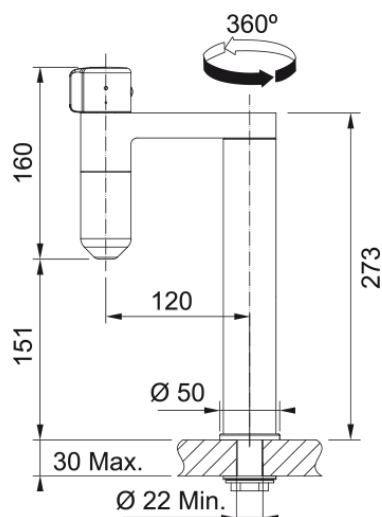

Vital Standalone | 120.0621.311

Vital Filterarmatur Standalone Industrial Black / Edelstahl- Optik (PVD-Beschichtung)

Produktinformationen

Auslauf	L - Auslauf
Farbe	Industrial black
Material	Messing

Abmessungen

Durchmesser Armaturenloch	35 mm
Kartuschengröße	35 mm
Höhe	311.0

Installation

Fixierungsart	Befestigungshülse
Flexschlauchverbindung	3/8"
Länge des Wasserschlauchs	450 mm

Produktspezifikationen

Druck	Hochdruck
Version	Festauslauf
Bedienung Armatur	Obenbedienung
Schwenkbereich	360°