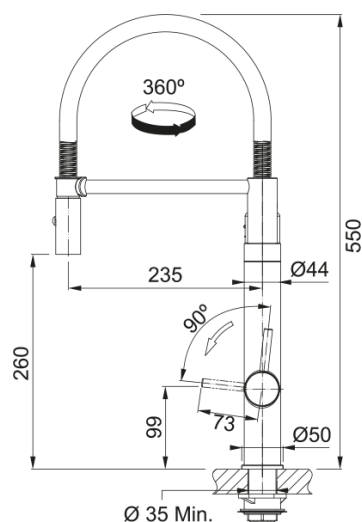

Vital Semi-Pro Brause | 120.0621.230

Vital Filterarmatur Semi-Pro Chrom/Gun Metal

Produktinformationen

Auslauf S - Semi-Pro

Farbe Chrom / Gun Metal

Material Messing

Material Flexschlauch Metal

Material Brausekopf Messing

Abmessungen

Höhe 550.0

Durchmesser Armaturenloch 35 mm

Kartuschengröße 35 mm

Installation

Fixierungsart Befestigungshülse

Flexschlauchverbindung 3/8"

Länge des Wasserschlauchs 600 mm

Produktspezifikationen

Druck Hochdruck

Version Doppel-Strahl

Bedienung Armatur Hebel beidseitig

Schwenkbereich 360°

Durchflussrate Raumtemp Wasser 3.5

Durchflussrate Mischwasser 7.5

Artikeldaten