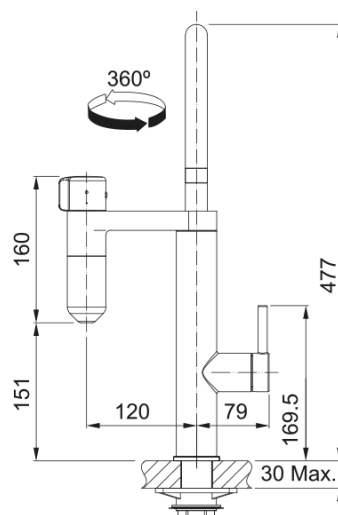

# Vital Festauslauf | 120.0621.229

Vital Filterarmatur Festauslauf Chrom/Gun Metal

## Abmessungen

Durchmesser Armaturenloch 35 mm

Kartuschengröße 35 mm

Höhe 477.0

## Installation

Fixierungsart Befestigungshülse

Flexschlauchverbindung 3/8"

Länge des Wasserschlauchs 600 mm

## Produktspezifikationen

Druck Hochdruck

Version Festauslauf

Bedienung Armatur Hebel beidseitig

Schwenkbereich 360°

Durchflussrate Raumtemp Wasser 3.5

Durchflussrate Mischwasser 12.5