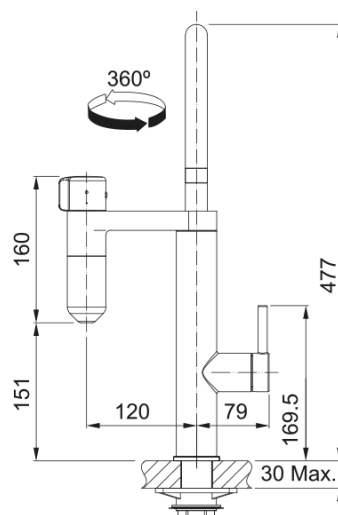

Vital Festauslauf | 120.0621.229

Vital Filterarmatur Festauslauf Chrom/Gun Metal

Produktinformationen

Auslauf J - Auslauf

Farbe Chrom / Gun Metal

Material Messing

Abmessungen

Höhe 477.0

Durchmesser Armaturenloch 35 mm

Kartuschengröße 35 mm

Installation

Fixierungsart Befestigungshülse

Flexschlauchverbindung 3/8"

Länge des Wasserschlauchs 600 mm

Produktspezifikationen

Druck Hochdruck

Version Festauslauf

Bedienung Armatur Hebel beidseitig

Schwenkbereich 360°

Durchflussrate Raumtemp Wasser 3.5

Durchflussrate Mischwasser 12.5

Artikeldaten

Marke Franke

Produktfamilie Mythos