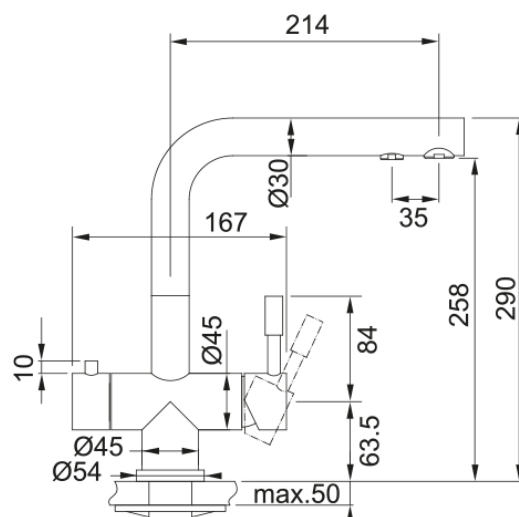

Filterarmatur Wellfresh 110 | 120.0381.128

Filterarmatur, Wellfresh 110 Festauslauf, massiv Edelstahl, Armatur ohne BRITA-Filterset, Hochdruck, Easy Installation, Eco, Schwenkbereich 360°, Hebel beidseitig, Schlauchlänge 80 cm

Produktinformationen

Auslauf	L - Auslauf
Farbe	Edelstahl
Material	Edelstahl 304

Abmessungen

Durchmesser Armaturenloch	35 mm
Kartuschengröße	35 mm

Installation

Fixierungsart	Befestigungshülse
Flexschlauchverbindung	3/8"
Länge des Wasserschlauchs	600 mm

Produktspezifikationen

Druck	Hochdruck
Version	Festauslauf
Bedienung Armatur	Hebel beidseitig
Schwenkbereich	360°

Artikeldaten

Marke	Franke
Produktfamilie	Maris
Model	Wellfresh

Eigenschaften

ECO Wasserpar System	Nein
Typ Strahlregler	Wabenstruktur
Typ multifunktionales System	Wasserfiltration