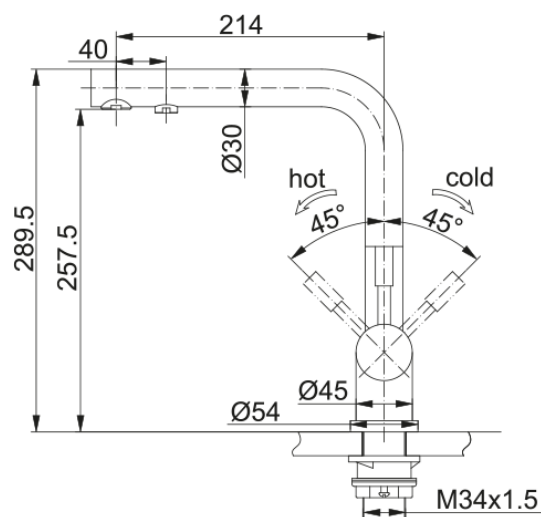

Clear Water L Festauslauf (ohne Filter) | 120.0179.978

Multifunktionsarmatur Clear Water 3in1, L-Schwenkauslauf, mechanisch ohne Filter, Zweigriffmischer, Hochdruck, Edelstahl KTW-A G3/8" 500mm Schlauch

Produktinformationen

Auslauf	L - Auslauf
Farbe	Edelstahl
Material	Edelstahl 304

Abmessungen

Durchmesser Armaturenloch	35 mm
Kartuschengröße	35 mm
Höhe	289.5

Installation

Fixierungsart	Befestigungshülse
Flexschlauchverbindung	3/8"
Länge des Wasserschlauchs	600 mm

Produktspezifikationen

Druck	Hochdruck
Version	Festauslauf
Bedienung Armatur	Seitenbedienung
Schwenkbereich	360°
Durchflussrate Raumtemp Wasser	6.3
Durchflussrate Mischwasser	12.08

Artikeldaten

Marke	Franke
Produktfamilie	Maris
Model	Atlas