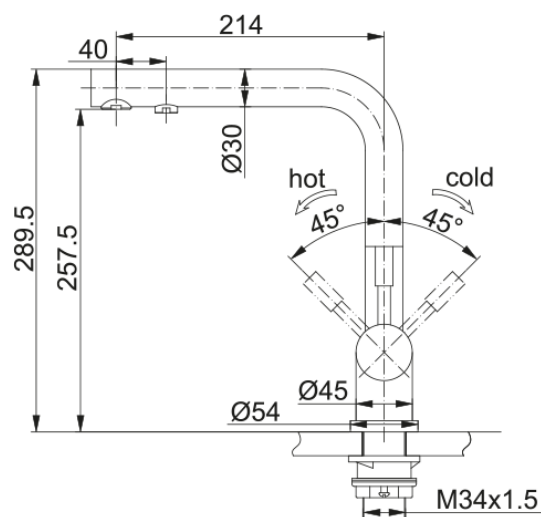

## Clear Water L Festauslauf (ohne Filter) | 120.0179.978

Multifunktionsarmatur Clear Water 3in1, L-Schwenkauslauf, mechanisch ohne Filter, Zweigriffmischer, Hochdruck, Edelstahl KTW-A G3/8" 500mm Schlauch

### Abmessungen

Höhe	289.5
Durchmesser Armaturenloch	35 mm
Kartuschengröße	35 mm

### Installation

Fixierungsart	Befestigungshülse
Flexschlauchverbindung	3/8"
Länge des Wasserschlauchs	600 mm

### Produktspezifikationen

Druck	Hochdruck
Version	Festauslauf
Bedienung Armatur	Seitenbedienung
Schwenkbereich	360°
Durchflussrate Raumtemp Wasser	6.3
Durchflussrate Mischwasser	12.08