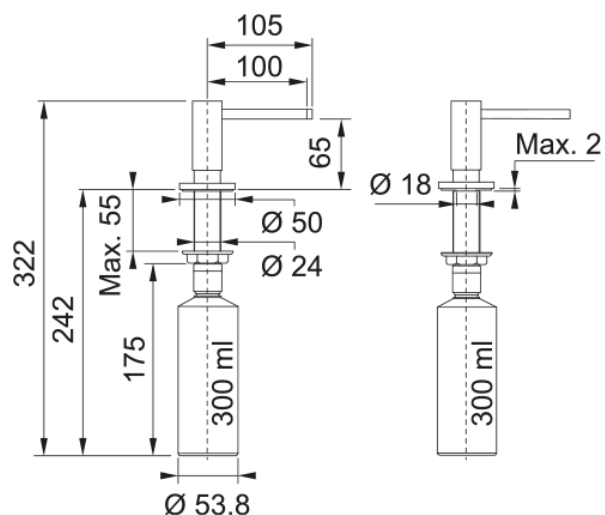

Spülmitteldispenser Atlas White Matt | 119.0547.905

Spülmitteldispenser Atlas, Farbe White Matt, 300ml Füllvolumen

Produktinformationen

Material	Messing
Farbe	Weiß matt
Unterkategorie	Seifendispenser

Artikeldaten