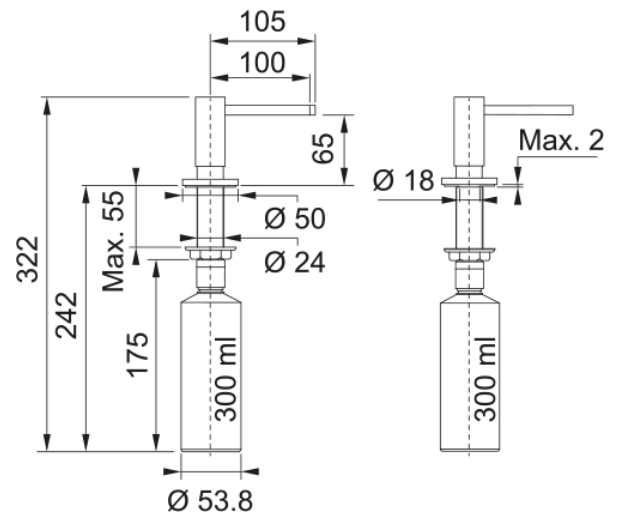

# Spülmitteldispenser Atlas White Matt | 119.0547.905

Spülmitteldispenser Atlas, Farbe White Matt, 300ml Füllvolumen

## Produktinformationen

Material	Messing
Farbe	Weiß matt
Unterkategorie	Seifendispenser