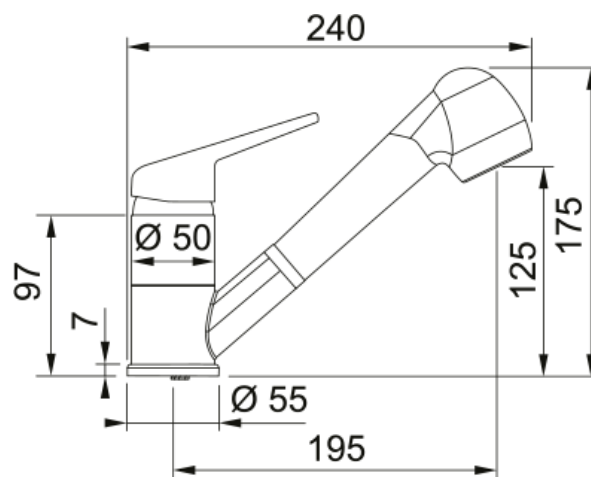

Novara-Plus Auszugsbrause | 115.0693.842

Novara-Plus Auszugsbrause, Black Matt, Niederdruck, Silent, Schwenkbereich 120°, Obenbedienung, Schlauchlänge 45 cm

Produktinformationen

| | |
|-----------------------|------------|
| Auslauf | Niedrig |
| Farbe | Black matt |
| Material | Messing |
| Material Flexschlauch | Nylon grau |
| Material Brausekopf | Kunststoff |

Abmessungen

| | |
|---------------------------|-------|
| Höhe | 175.0 |
| Durchmesser Armaturenloch | 35 mm |
| Kartuschengröße | 40 mm |

Installation

| | |
|---------------------------|----------|
| Fixierungsart | 1 Bolzen |
| Flexschlauchverbindung | 3/8" |
| Länge des Wasserschlauchs | 450 mm |

Produktspezifikationen

| | |
|-------------------|---------------|
| Druck | Niederdruck |
| Version | Auszugsbrause |
| Bedienung Armatur | Obenbedienung |
| Schwenkbereich | 120° |

Artikeldaten

| | |
|----------------|-------------|
| Marke | Franke |
| Produktfamilie | Smart |
| Modell | Novara-Plus |