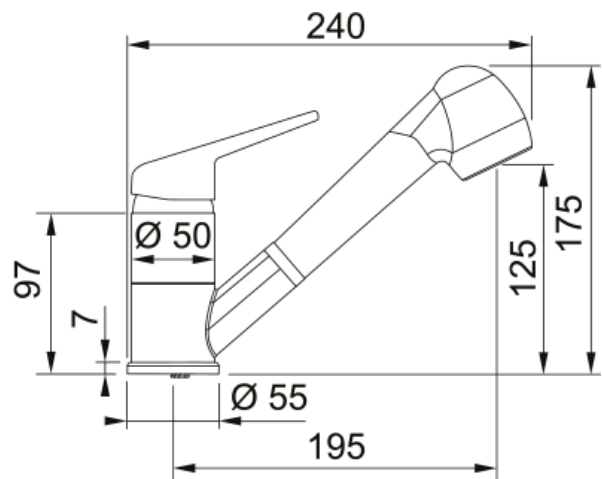

## Novara-Plus Auszugsbrause | 115.0693.842

Novara-Plus Auszugsbrause, Black Matt, Niederdruck, Silent, Schwenkbereich 120°, Obenbedienung, Schlauchlänge 45 cm

### Abmessungen

Durchmesser Armaturenloch	35 mm
Kartuschengröße	40 mm
Höhe	175.0

### Installation

Fixierungsart	1 Bolzen
Flexschlauchverbindung	3/8"
Länge des Wasserschlauchs	450 mm

### Produktspezifikationen

Druck	Niederdruck
Version	Auszugsbrause
Bedienung Armatur	Obenbedienung
Schwenkbereich	120°