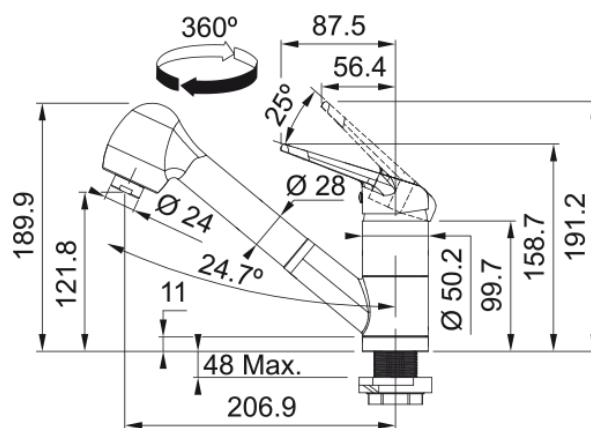

Novara-Plus Auszugsbrause | 115.0693.500

Novara-Plus Auszugsbrause, Chrom, Niederdruck, Silent, Schwenkbereich 120°, Obenbedienung, Schlauchlänge 45 cm

Produktinformationen

Auslauf	Niedrig
Farbe	Chrom
Material	Messing
Material Flexschlauch	Nylon grau
Material Brausekopf	Kunststoff

Abmessungen

Höhe	189.9
Durchmesser Armaturenloch	35 mm
Kartuschengröße	40 mm

Installation

Fixierungsart	1 Bolzen
Flexschlauchverbindung	3/8"
Länge des Wasserschlauchs	450 mm

Produktspezifikationen

Druck	Niederdruck
Version	Auszugsbrause
Bedienung Armatur	Obenbedienung
Schwenkbereich	120°
Durchflussrate Mischwasser	8.4

Artikeldaten

Marke	Franke
Produktfamilie	Smart
Model	Novara-Plus

Eigenschaften

ECO Wasserpar System	Nein
Typ Strahlregler	Wabenstruktur