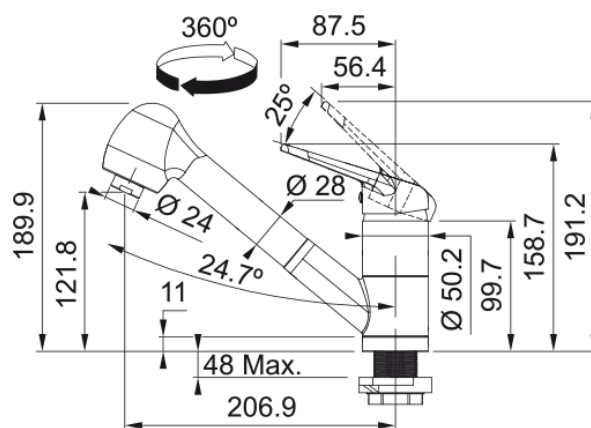

Novara-Plus Auszugsbrause | 115.0693.500

Novara-Plus Auszugsbrause, Chrom, Niederdruck, Silent, Schwenkbereich 120°, Obenbedienung, Schlauchlänge 45 cm

Produktinformationen

Auslauf	Niedrig
Farbe	Chrom
Material	Messing
Material Flexschlauch	Nylon grau
Material Brausekopf	Kunststoff

Abmessungen

Durchmesser Armaturenloch	35 mm
Kartuschengröße	40 mm
Höhe	189.9

Installation

Fixierungsart	1 Bolzen
Flexschlauchverbindung	3/8"
Länge des Wasserschlauchs	450 mm

Produktspezifikationen

Druck	Niederdruck
Version	Auszugsbrause
Bedienung Armatur	Obenbedienung
Schwenkbereich	120°
Durchflussrate Mischwasser	8.4

Artikeldaten

Marke	Franke
Produktfamilie	Smart
Model	Novara-Plus

Eigenschaften

ECO Wasserpar System	Nein
Typ Strahlregler	Wabenstruktur