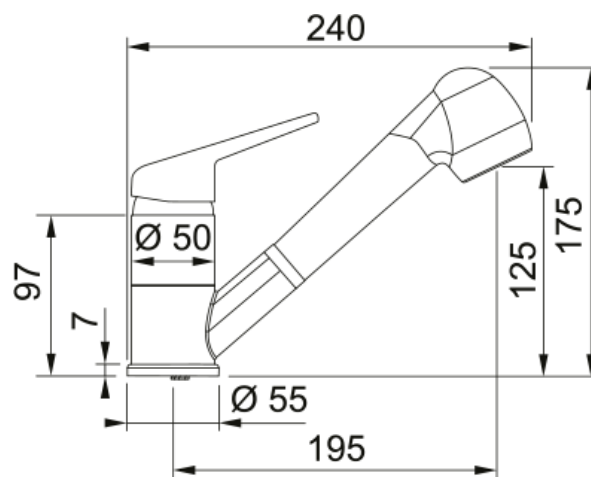

Novara-Plus Auszugsbrause | 115.0693.499

Novara-Plus Auszugsbrause, Chrom, Hochdruck, Silent, Schwenkbereich 120°, Oberbedienung, Schlauchlänge 45 cm

Produktinformationen

Auslauf	Niedrig
Farbe	Chrom
Material	Messing
Material Flexschlauch	Nylon grau
Material Brausekopf	Kunststoff

Abmessungen

Durchmesser Armaturenloch	35 mm
Kartuschengröße	40 mm
Höhe	175.0

Installation

Fixierungsart	1 Bolzen
Flexschlauchverbindung	3/8"
Länge des Wasserschlauchs	450 mm

Produktspezifikationen

Druck	Hochdruck
Version	Auszugsbrause
Bedienung Armatur	Oberbedienung
Schwenkbereich	120°

Artikeldaten

Marke	Franke
Produktfamilie	Smart
Model	Novara-Plus

Eigenschaften

ECO Wasserpar System	Nein
Typ Strahlregler	Wabenstruktur