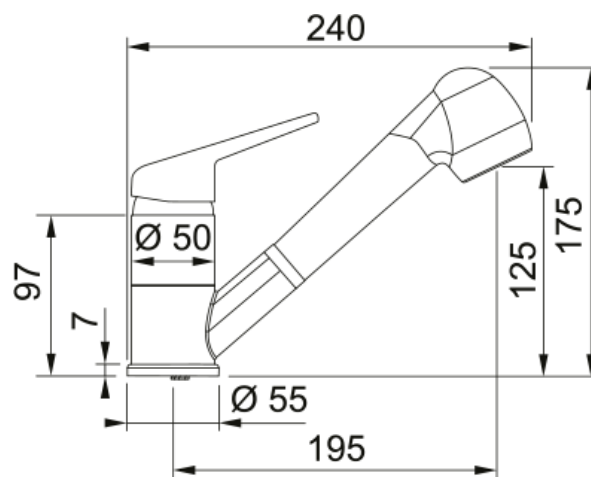

Novara-Plus Auszugsbrause | 115.0693.499

Novara-Plus Auszugsbrause, Chrom, Hochdruck, Silent, Schwenkbereich 120°, Oberbedienung, Schlauchlänge 45 cm

Produktinformationen

Auslauf	Niedrig
Farbe	Chrom
Material	Messing
Material Flexschlauch	Nylon grau
Material Brausekopf	Kunststoff

Abmessungen

Höhe	175.0
Durchmesser Armaturenloch	35 mm
Kartuschengröße	40 mm

Installation

Fixierungsart	1 Bolzen
Flexschlauchverbindung	3/8"
Länge des Wasserschlauchs	450 mm

Produktspezifikationen

Druck	Hochdruck
Version	Auszugsbrause
Bedienung Armatur	Oberbedienung
Schwenkbereich	120°

Artikeldaten

Marke	Franke
Produktfamilie	Smart
Modell	Novara-Plus

Eigenschaften

ECO Wasserpar System	Nein
Typ Strahlregler	Wabenstruktur