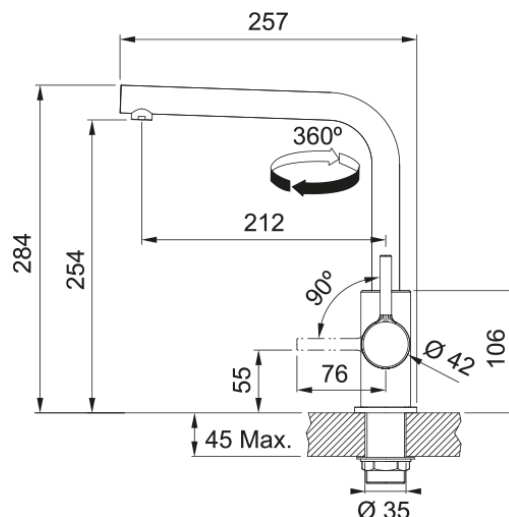

Lina L Festauslauf | 115.0693.393

Armatur Lina L mit Schwenkauslauf, Hochdruck, Seitenbedienung, Black Matt

Produktinformationen

| | |
|----------|-------------|
| Auslauf | L - Auslauf |
| Farbe | Black matt |
| Material | Messing |

Abmessungen

| | |
|---------------------------|-------|
| Höhe | 284.0 |
| Durchmesser Armaturenloch | 35 mm |
| Kartuschengröße | 35 mm |

Installation

| | |
|---------------------------|-------------------|
| Fixierungsart | Befestigungshülse |
| Flexschlauchverbindung | 3/8" |
| Länge des Wasserschlauchs | 470 mm |

Produktspezifikationen

| | |
|----------------------------|-----------------|
| Druck | Hochdruck |
| Version | Festauslauf |
| Bedienung Armatur | Seitenbedienung |
| Schwenkbereich | 360° |
| Durchflussrate Mischwasser | 9.8 |