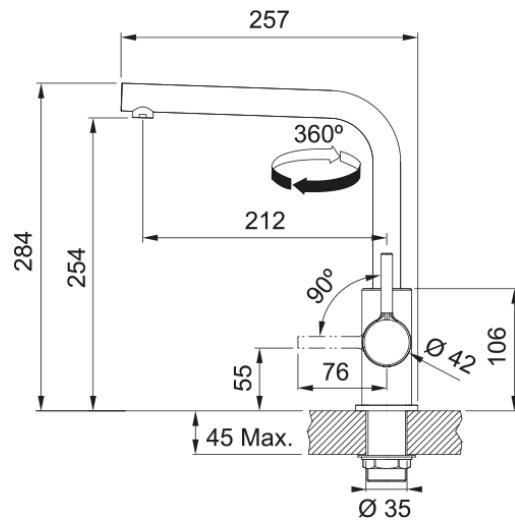

# Lina L Festauslauf | 115.0693.230

Armatur Lina L Schwenkauslauf, Hochdruck, Seitenbedienung, chrom

## Abmessungen

Höhe	284.0
Durchmesser Armaturenloch	35 mm
Kartuschengröße	35 mm

## Installation

Fixierungsart	Befestigungshülse
Flexschlauchverbindung	3/8"
Länge des Wasserschlauchs	470 mm

## Produktspezifikationen

Druck	Hochdruck
Version	Festauslauf
Bedienung Armatur	Seitenbedienung
Schwenkbereich	360°
Durchflussrate Mischwasser	9.8