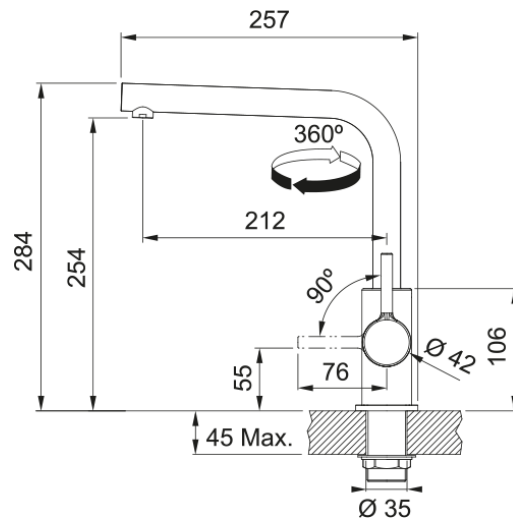

Lina L Festauslauf | 115.0693.230

Armatur Lina L Schwenkauslauf, Hochdruck, Seitenbedienung, chrom

Produktinformationen

Auslauf	L - Auslauf
Farbe	Chrom
Material	Messing

Abmessungen

Durchmesser Armaturenloch	35 mm
Kartuschengröße	35 mm
Höhe	284.0

Installation

Fixierungsart	Befestigungshülse
Flexschlauchverbindung	3/8"
Länge des Wasserschlauchs	470 mm

Produktspezifikationen

Druck	Hochdruck
Version	Festauslauf
Bedienung Armatur	Seitenbedienung
Schwenkbereich	360°
Durchflussrate Mischwasser	9.8

Artikeldaten

Marke	Franke
Produktfamilie	Smart
Model	Lina

Eigenschaften

ECO Wasserpar System	Nein
Typ Strahlregler	Wabenstruktur