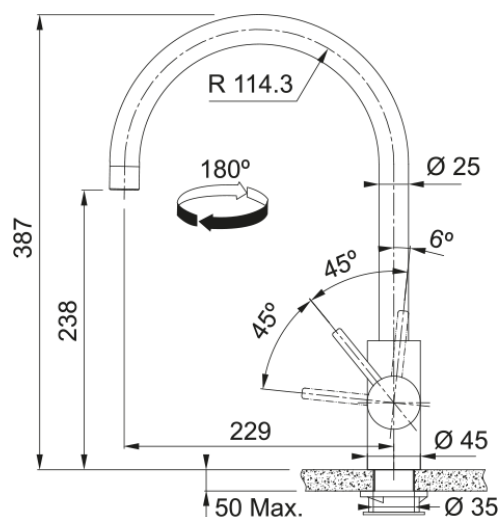

Eos Neo J Festauslauf | 115.0681.243

Eos Neo Festauslauf, massiv Edelstahl, Gold, DVGW , Hochdruck, Easy Installation Silent, Schwenkbereich 180°, Hebel rechts, Schlauchlänge 45 cm

Produktinformationen

Auslauf	J - Auslauf
Farbe	Gold
Material	Edelstahl 304

Abmessungen

Durchmesser Armaturenloch	35 mm
Kartuschengröße	35 mm
Höhe	387.0

Installation

Fixierungsart	Befestigungshülse
Flexschlauchverbindung	3/8"
Länge des Wasserschlauchs	450 mm

Produktspezifikationen

Druck	Hochdruck
Version	Festauslauf
Bedienung Armatur	Seitenbedienung
Schwenkbereich	180°
Durchflussrate Mischwasser	12.06

Artikeldaten

Marke	Franke
Produktfamilie	Maris
Model	Eos Neo

Eigenschaften

ECO Wasserpar System	Nein
Typ Strahlregler	Laminar