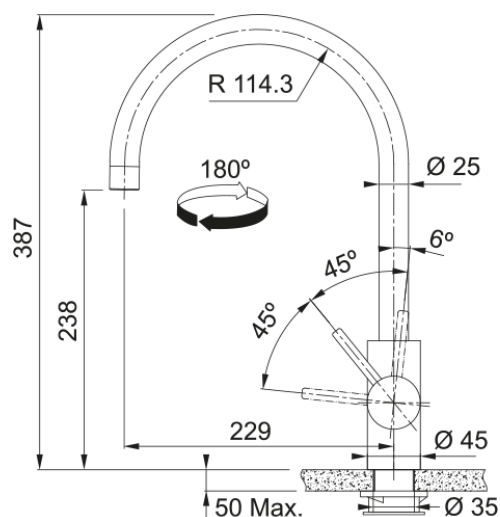

Eos Neo J Festauslauf | 115.0681.243

Eos Neo Festauslauf, massiv Edelstahl, Gold, DVGW, Hochdruck, Easy Installation Silent, Schwenkbereich 180°, Hebel rechts, Schlauchlänge 45 cm

Produktinformationen

Auslauf	J - Auslauf
Farbe	Gold
Material	Edelstahl 304

Abmessungen

Höhe	387.0
Durchmesser Armaturenloch	35 mm
Kartuschengröße	35 mm

Installation

Fixierungsart	Befestigungshülse
Flexschlauchverbindung	3/8"
Länge des Wasserschlauchs	450 mm

Produktspezifikationen

Druck	Hochdruck
Version	Festauslauf
Bedienung Armatur	Seitenbedienung
Schwenkbereich	180°
Durchflussrate Mischwasser	12.06

Artikeldaten

Marke	Franke
Produktfamilie	Maris
Model	Eos Neo

Eigenschaften

ECO Wasserpar System	Nein
Typ Strahlregler	Laminar