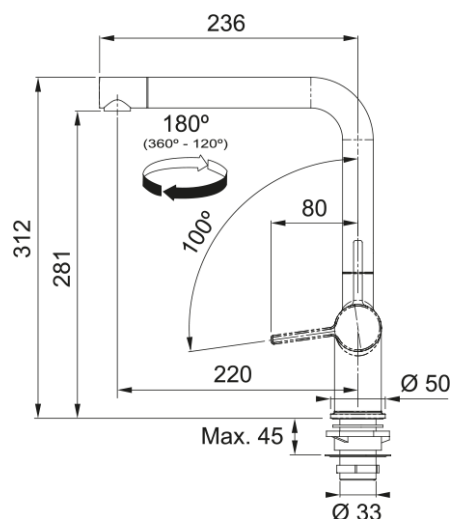

Active L Twist Festauslauf | 115.0669.768

Active L Twist Festauslauf, Black Matt, DVGW, Hochdruck, Easy Installation, Silent, Laminarstrahl, Eco, Schwenkbereich 180°, Hebel rechts, Schlauchlänge 45 cm

Produktinformationen

Auslauf	L - Auslauf
Farbe	Black matt
Material	Messing

Abmessungen

Durchmesser Armaturenloch	35 mm
Kartuschengröße	35 mm
Höhe	312.0

Installation

Fixierungsart	Befestigungshülse
Flexschlauchverbindung	3/8"
Länge des Wasserschlauchs	450 mm

Produktspezifikationen

Druck	Hochdruck
Version	Festauslauf
Bedienung Armatur	Seitenbedienung
Schwenkbereich	180°
Durchflussrate Mischwasser	8.3

Artikeldaten

Marke	Franke
Produktfamilie	Maris
Model	Active Twist