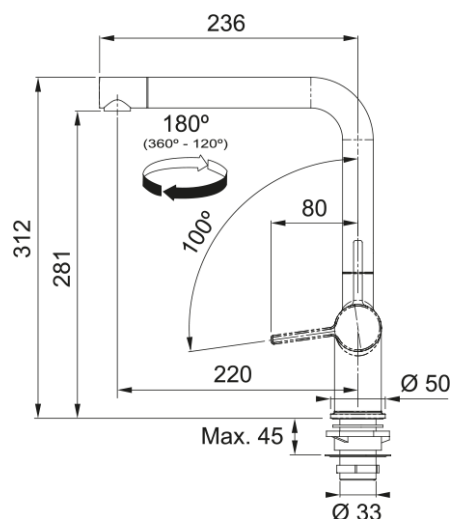

Active L Twist Festauslauf | 115.0669.768

Active L Twist Festauslauf, Black Matt, DVGW, Hochdruck, Easy Installation, Silent, Laminarstrahl, Eco, Schwenkbereich 180°, Hebel rechts, Schlauchlänge 45 cm

Produktinformationen

Auslauf	L - Auslauf
Farbe	Black matt
Material	Messing

Abmessungen

Höhe	312.0
Durchmesser Armaturenloch	35 mm
Kartuschengröße	35 mm

Installation

Fixierungsart	Befestigungshülse
Flexschlauchverbindung	3/8"
Länge des Wasserschlauchs	450 mm

Produktspezifikationen

Druck	Hochdruck
Version	Festauslauf
Bedienung Armatur	Seitenbedienung
Schwenkbereich	180°
Durchflussrate Mischwasser	8.3

Artikeldaten

Marke	Franke
Produktfamilie	Maris
Model	Active Twist