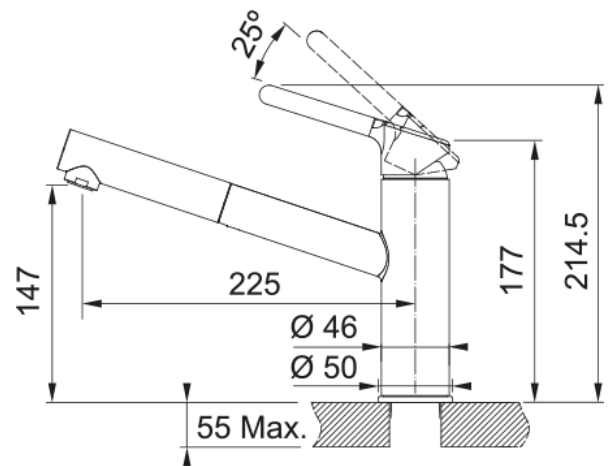

Orbit Zugauslauf | 115.0659.965

Orbit Zugauslauf, Black Matt, DVGW, Hochdruck, Easy Installation, Silent, Laminarstrahl, Schwenkbereich 120°,
Obenbedienung, Schlauchlänge 45 cm

Produktinformationen

Auslauf	Medium
Farbe	Black matt
Material	Messing
Material Flexschlauch	Nylon grau
Material Brausekopf	Kunststoff

Abmessungen

Durchmesser Armaturenloch	35 mm
Kartuschengröße	35 mm
Höhe	214.5

Installation

Fixierungsart	Befestigungshülse
Flexschlauchverbindung	3/8"
Länge des Wasserschlauchs	450 mm

Produktspezifikationen

Druck	Hochdruck
Version	Zugauslauf
Bedienung Armatur	Obenbedienung
Schwenkbereich	120°
Durchflussrate Mischwasser	9.9

Artikeldaten

Marke	Franke
Produktfamilie	Smart
Model	Orbit

Eigenschaften

ECO Wasserpar System	Ja
Typ Strahlregler	Laminar