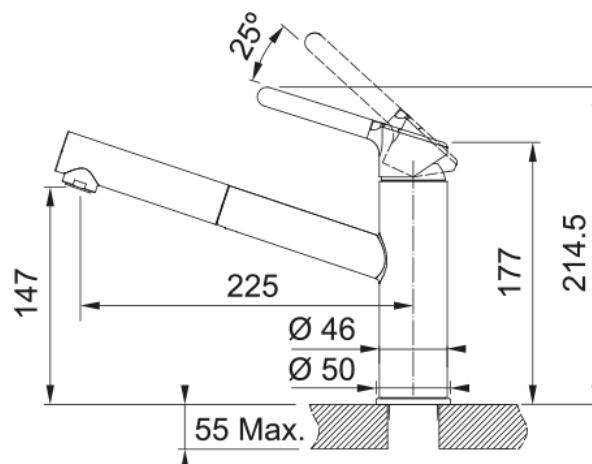

# Orbit Zugauslauf | 115.0659.965

Orbit Zugauslauf, Black Matt, DVGW, Hochdruck, Easy Installation, Silent, Laminarstrahl, Schwenkbereich 120°,  
Obenbedienung, Schlauchlänge 45 cm

## Abmessungen

Höhe	214.5
Durchmesser Armaturenloch	35 mm
Kartuschengröße	35 mm

## Installation

Fixierungsart	Befestigungshülse
Flexschlauchverbindung	3/8"
Länge des Wasserschlauchs	450 mm

## Produktspezifikationen

Druck	Hochdruck
Version	Zugauslauf
Bedienung Armatur	Obenbedienung
Schwenkbereich	120°
Durchflussrate Mischwasser	9.9