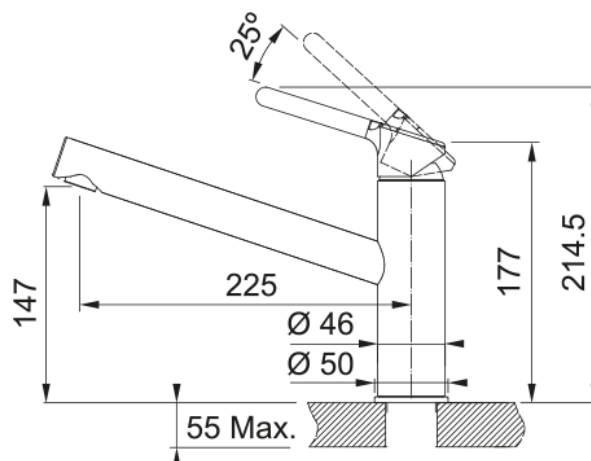

## Orbit Festauslauf | 115.0659.964

Orbit Festauslauf, Black Matt, DVGW, Hochdruck, Easy Installation, Laminarstrahl, Schwenkbereich 360°,  
Obenbedienung, Schlauchlänge 45 cm

### Abmessungen

Höhe	214.5
Durchmesser Armaturenloch	35 mm
Kartuschengröße	35 mm

### Installation

Fixierungsart	Befestigungshülse
Flexschlauchverbindung	3/8"
Länge des Wasserschlauchs	450 mm

### Produktspezifikationen

Druck	Hochdruck
Version	Festauslauf
Bedienung Armatur	Obenbedienung
Schwenkbereich	360°
Durchflussrate Mischwasser	11.9