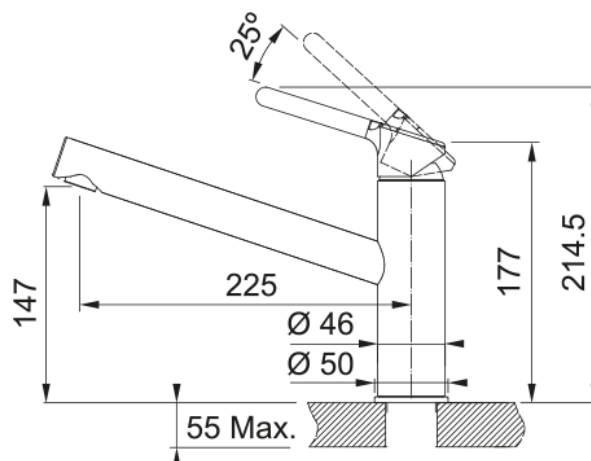

Orbit Festauslauf | 115.0659.964

Orbit Festauslauf, Black Matt, DVGW, Hochdruck, Easy Installation, Laminarstrahl, Schwenkbereich 360°,
Obenbedienung, Schlauchlänge 45 cm

Produktinformationen

Auslauf	Medium
Farbe	Black matt
Material	Messing
Material Flexschlauch	Nylon grau

Abmessungen

Durchmesser Armaturenloch	35 mm
Kartuschengröße	35 mm
Höhe	214.5

Installation

Fixierungsart	Befestigungshülse
Flexschlauchverbindung	3/8"
Länge des Wasserschlauchs	450 mm

Produktspezifikationen

Druck	Hochdruck
Version	Festauslauf
Bedienung Armatur	Obenbedienung
Schwenkbereich	360°
Durchflussrate Mischwasser	11.9

Artikeldaten

Marke	Franke
Produktfamilie	Smart
Model	Orbit

Eigenschaften

ECO Wasserpar System	Ja
Typ Strahlregler	Laminar