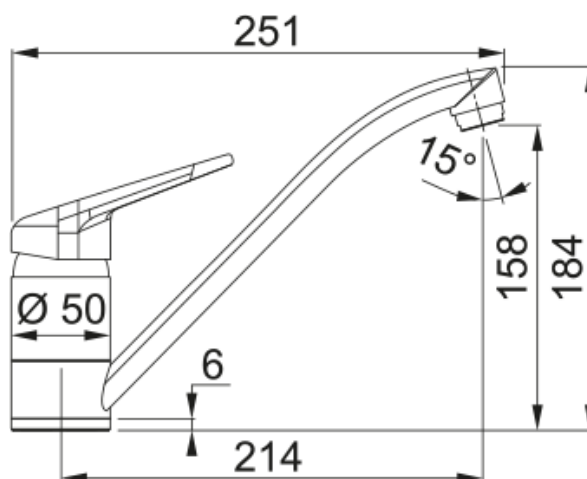

Novara-Plus Festauslauf | 115.0659.963

Novara-Plus Festauslauf, Black Matt, Niederdruck, Silent, Schwenkbereich 360°, Obenbedienung, Schlauchlänge 45 cm

Produktinformationen

Auslauf	Niedrig
Farbe	Black matt
Material	Messing

Abmessungen

Höhe	184.0
Durchmesser Armaturenloch	35 mm
Kartuschengröße	40 mm

Installation

Fixierungsart	1 Bolzen
Flexschlauchverbindung	3/8"
Länge des Wasserschlauchs	450 mm

Produktspezifikationen

Druck	Niederdruck
Version	Festauslauf
Bedienung Armatur	Obenbedienung
Schwenkbereich	360°

Artikeldaten

Marke	Franke
Produktfamilie	Smart
Model	Novara-Plus

Eigenschaften

ECO Wasserpar System	Nein
Typ Strahlregler	Wabenstruktur