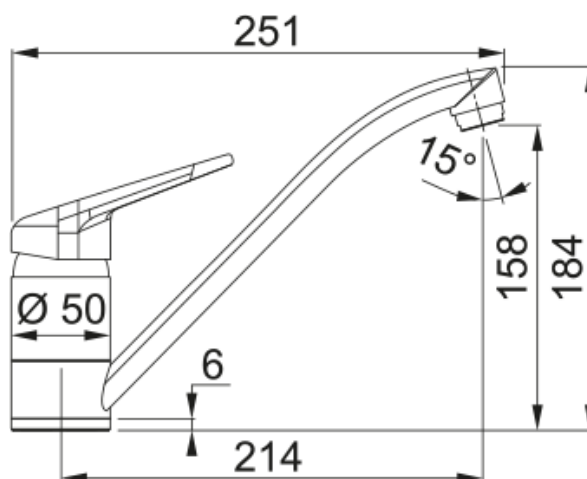

Novara-Plus Festauslauf | 115.0659.961

Novara-Plus Festauslauf, Black Matt, Hochdruck, Schwenkbereich 360°, Obenbedienung, Schlauchlänge 45 cm

Produktinformationen

Auslauf	Niedrig
Farbe	Black matt
Material	Messing

Abmessungen

Höhe	184.0
Durchmesser Armaturenloch	35 mm
Kartuschengröße	40 mm

Installation

Fixierungsart	1 Bolzen
Flexschlauchverbindung	3/8"
Länge des Wasserschlauchs	450 mm

Produktspezifikationen

Druck	Hochdruck
Version	Festauslauf
Bedienung Armatur	Obenbedienung
Schwenkbereich	360°
Durchflussrate Mischwasser	16.1

Artikeldaten

Marke	Franke
Produktfamilie	Smart
Model	Novara-Plus

Eigenschaften

ECO Wasserpar System	Nein
Typ Strahlregler	Wabenstruktur