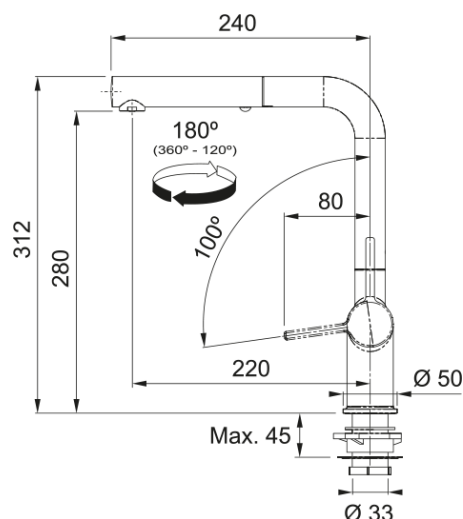

## Active L Twist Auszugsbrause | 115.0653.505

Active L Twist Auszugsbrause, Edelstahl-Optik, DVGW, Hochdruck, Easy Installation, Silent, Laminarstrahl, Eco, Schwenkbereich 180°, Hebel rechts, Schlauchlänge 45 cm

### Abmessungen

Durchmesser Armaturenloch	35 mm
Kartuschengröße	35 mm
Höhe	312.0

### Installation

Fixierungsart	Befestigungshülse
Flexschlauchverbindung	3/8"
Länge des Wasserschlauchs	450 mm

### Produktspezifikationen

Druck	Hochdruck
Version	Auszugsbrause
Bedienung Armatur	Seitenbedienung
Schwenkbereich	180°
Durchflussrate Mischwasser	7.5