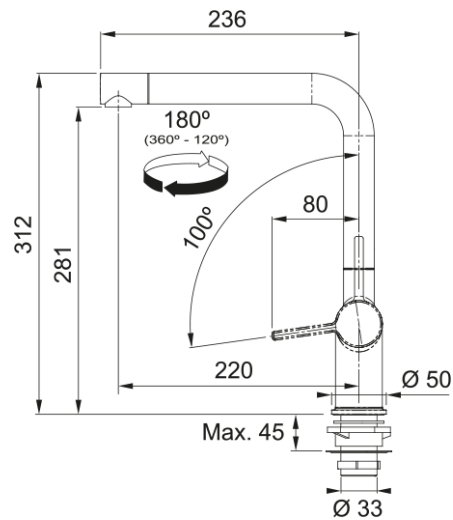

## Active L Twist Festauslauf | 115.0653.504

Active L Twist Festauslauf, Edelstahl-Optik, DVGW, Hochdruck, Easy Installation, Silent, Laminarstrahl, Eco, Schwenkbereich 180°, Hebel rechts, Schlauchlänge 45 cm

### Abmessungen

Durchmesser Armaturenloch	35 mm
Kartuschengröße	35 mm
Höhe	312.0

### Installation

Fixierungsart	Befestigungshülse
Flexschlauchverbindung	3/8"
Länge des Wasserschlauchs	450 mm

### Produktspezifikationen

Druck	Hochdruck
Version	Festauslauf
Bedienung Armatur	Seitenbedienung
Schwenkbereich	180°
Durchflussrate Mischwasser	8.3