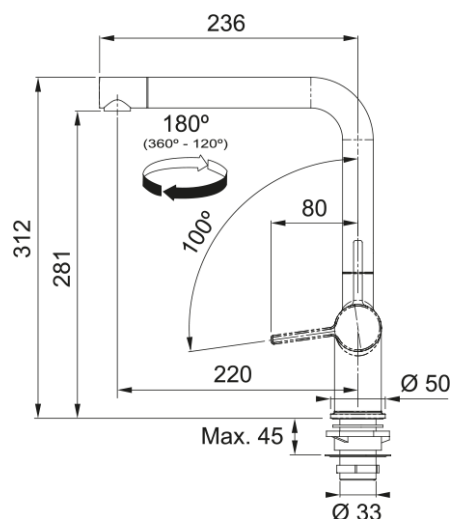

## Active L Twist Festauslauf | 115.0653.504

Active L Twist Festauslauf, Edelstahl-Optik, DVGW, Hochdruck, Easy Installation, Silent, Laminarstrahl, Eco, Schwenkbereich 180°, Hebel rechts, Schlauchlänge 45 cm

### Abmessungen

Höhe	312.0
Durchmesser Armaturenloch	35 mm
Kartuschengröße	35 mm

### Installation

Fixierungsart	Befestigungshülse
Flexschlauchverbindung	3/8"
Länge des Wasserschlauchs	450 mm

### Produktspezifikationen

Druck	Hochdruck
Version	Festauslauf
Bedienung Armatur	Seitenbedienung
Schwenkbereich	180°
Durchflussrate Mischwasser	8.3