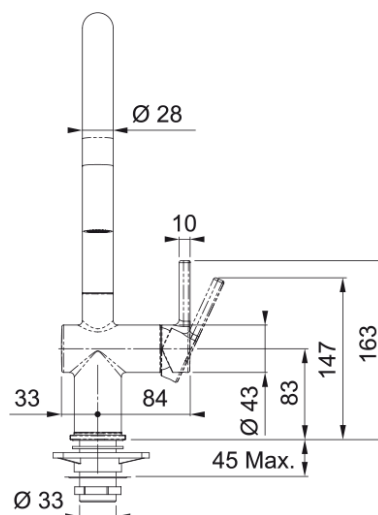

Active J Auszugsbrause | 115.0653.404

Active J Auszugsbrause, Black Matt, Hochdruck, Easy Installation, Silent, Laminarstrahl, Eco, Schwenkbereich 180°, Hebel beidseitig, Schlauchlänge 55 cm

Produktinformationen

Auslauf	J - Auslauf
Farbe	Black matt
Material	Messing
Material Flexschlauch	Nylon grau
Material Brausekopf	Messing

Abmessungen

Durchmesser Armaturenloch	35 mm
Kartuschengröße	35 mm
Höhe	388.0

Installation

Fixierungsart	Befestigungshülse
Flexschlauchverbindung	3/8"
Länge des Wasserschlauchs	450 mm

Produktspezifikationen

Druck	Hochdruck
Version	Auszugsbrause
Bedienung Armatur	Seitenbedienung
Schwenkbereich	180°
Durchflussrate Mischwasser	8.3