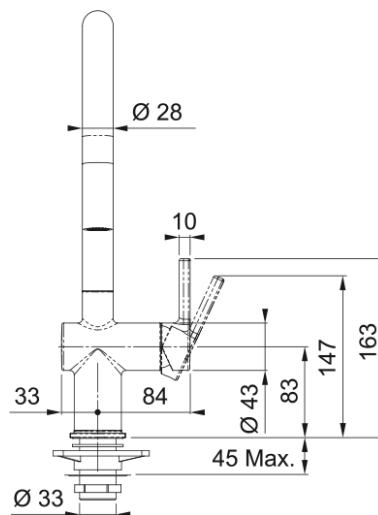

## Active J Auszugsbrause | 115.0653.404

Active J Auszugsbrause, Black Matt, Hochdruck, Easy Installation, Silent, Laminarstrahl, Eco, Schwenkbereich 180°, Hebel beidseitig, Schlauchlänge 55 cm

### Abmessungen

Höhe	388.0
Durchmesser Armaturenloch	35 mm
Kartuschengröße	35 mm

### Installation

Fixierungsart	Befestigungshülse
Flexschlauchverbindung	3/8"
Länge des Wasserschlauchs	450 mm

### Produktspezifikationen

Druck	Hochdruck
Version	Auszugsbrause
Bedienung Armatur	Seitenbedienung
Schwenkbereich	180°
Durchflussrate Mischwasser	8.3