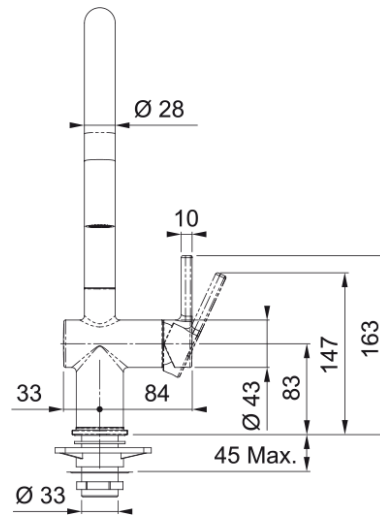

## Active J Auszugsbrause | 115.0653.401

Active J Auszugsbrause, Chrom, Hochdruck, Easy Installation, Silent, Laminarstrahl, Eco, Schwenkbereich 180°, Hebel beidseitig, Schlauchlänge 55 cm

### Abmessungen

Durchmesser Armaturenloch	35 mm
Kartuschengröße	35 mm
Höhe	388.0

### Installation

Fixierungsart	Befestigungshülse
Flexschlauchverbindung	3/8"
Länge des Wasserschlauchs	450 mm

### Produktspezifikationen

Druck	Hochdruck
Version	Auszugsbrause
Bedienung Armatur	Seitenbedienung
Schwenkbereich	180°
Durchflussrate Mischwasser	8.3