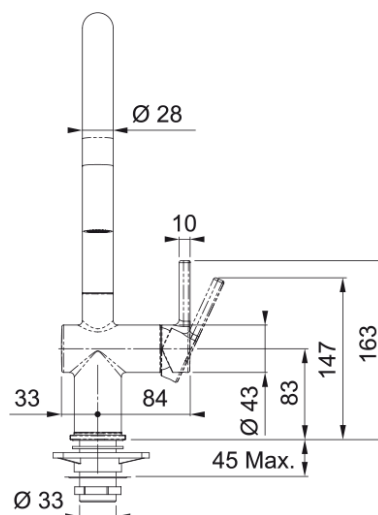

Active J Auszugsbrause | 115.0653.401

Active J Auszugsbrause, Chrom, Hochdruck, Easy Installation, Silent, Laminarstrahl, Eco, Schwenkbereich 180°, Hebel beidseitig, Schlauchlänge 55 cm

Produktinformationen

Auslauf	J - Auslauf
Farbe	Chrom
Material	Messing
Material Flexschlauch	Nylon grau
Material Brausekopf	Messing

Abmessungen

Höhe	388.0
Durchmesser Armaturenloch	35 mm
Kartuschengröße	35 mm

Installation

Fixierungsart	Befestigungshülse
Flexschlauchverbindung	3/8"
Länge des Wasserschlauchs	450 mm

Produktspezifikationen

Druck	Hochdruck
Version	Auszugsbrause
Bedienung Armatur	Seitenbedienung
Schwenkbereich	180°
Durchflussrate Mischwasser	8.3

Artikeldaten

Marke	Franke
Produktfamilie	Maris
Model	Active