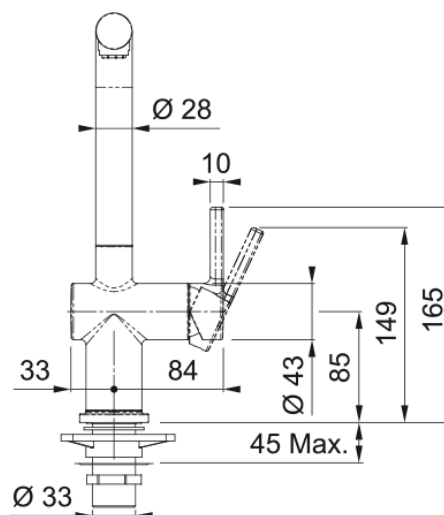

Active L Window Auszugsbrause | 115.0653.394

Active L Window Auszugsbrause, Chrom, Niederdruck, Vorfenstermontage, Easy Installation, Silent, Schwenkbereich 180°, Hebel beidseitig, Schlauchlänge 80 cm

Produktinformationen

Auslauf	L - Auslauf
Farbe	Chrom
Material	Messing
Material Flexschlauch	Nylon grau
Material Brausekopf	Messing

Abmessungen

Durchmesser Armaturenloch	35 mm
Kartuschengröße	35 mm
Höhe	314.0

Installation

Fixierungsart	Befestigungshülse
Flexschlauchverbindung	3/8"
Länge des Wasserschlauchs	650 mm

Produktspezifikationen

Druck	Niederdruck
Version	Vorfenster Zugauslauf
Bedienung Armatur	Seitenbedienung
Schwenkbereich	180°

Artikeldaten

Marke	Franke
Produktfamilie	Maris
Model	Active

Eigenschaften

ECO Wasserpar System	Ja
Typ Strahlregler	Laminar