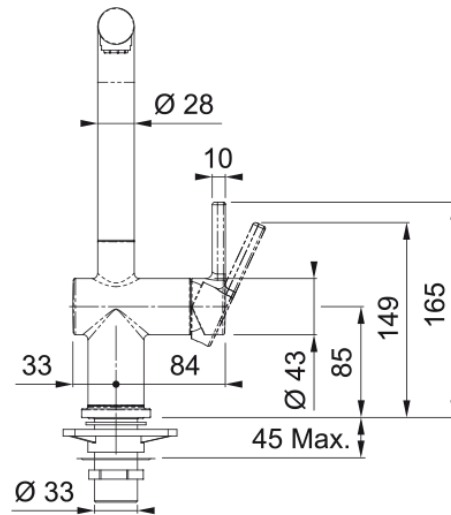

Active L Window Auszugsbrause | 115.0653.394

Active L Window Auszugsbrause, Chrom, Niederdruck, Vorfenstermontage, Easy Installation, Silent, Schwenkbereich 180°, Hebel beidseitig, Schlauchlänge 80 cm

Produktinformationen

Auslauf	L - Auslauf
Farbe	Chrom
Material	Messing
Material Flexschlauch	Nylon grau
Material Brausekopf	Messing

Abmessungen

Höhe	314.0
Durchmesser Armaturenloch	35 mm
Kartuschengröße	35 mm

Installation

Fixierungsart	Befestigungshülse
Flexschlauchverbindung	3/8"
Länge des Wasserschlauchs	650 mm

Produktspezifikationen

Druck	Niederdruck
Version	Vorfenster Zugauslauf
Bedienung Armatur	Seitenbedienung
Schwenkbereich	180°

Artikeldaten

Marke	Franke
Produktfamilie	Maris
Model	Active

Eigenschaften

ECO Wasserpar System	Ja
Typ Strahlregler	Laminar