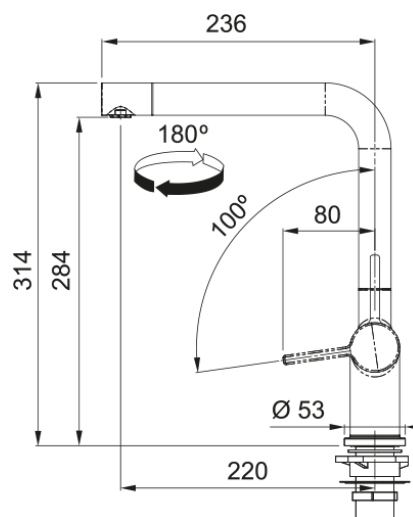

## Active Window Festauslauf | 115.0653.392

Active L Window Festauslauf, Chrom, Niederdruck, Vorfenstermontage, Easy Installation, Silent, Schwenkbereich 180°, Hebel rechts, Schlauchlänge 80 cm

### Abmessungen

Durchmesser Armaturenloch	35 mm
Kartuschengröße	35 mm
Höhe	314.0

### Installation

Fixierungsart	Befestigungshülse
Flexschlauchverbindung	3/8"
Länge des Wasserschlauchs	650 mm