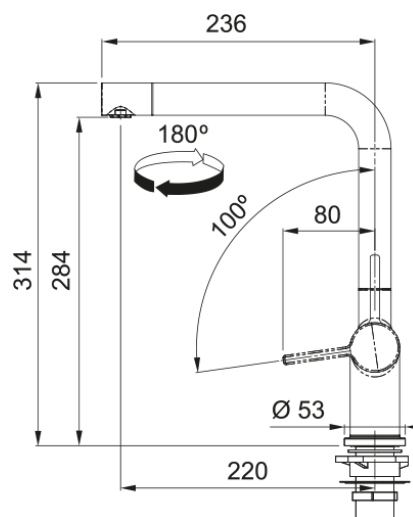

Active Window Festauslauf | 115.0653.392

Active L Window Festauslauf, Chrom, Niederdruck, Vorfenstermontage, Easy Installation, Silent, Schwenkbereich 180°, Hebel rechts, Schlauchlänge 80 cm

Produktinformationen

Auslauf	L - Auslauf
Farbe	Chrom
Material	Messing

Abmessungen

Höhe	314.0
Durchmesser Armaturenloch	35 mm
Kartuschengröße	35 mm

Installation

Fixierungsart	Befestigungshülse
Flexschlauchverbindung	3/8"
Länge des Wasserschlauchs	650 mm

Produktspezifikationen

Druck	Niederdruck
Version	Vorfenster Schwenkauslauf
Bedienung Armatur	Seitenbedienung
Schwenkbereich	180°

Artikeldaten

Marke	Franke
Produktfamilie	Maris
Model	Active

Eigenschaften

ECO Wasserpar System	Ja
Typ Strahlregler	Laminar